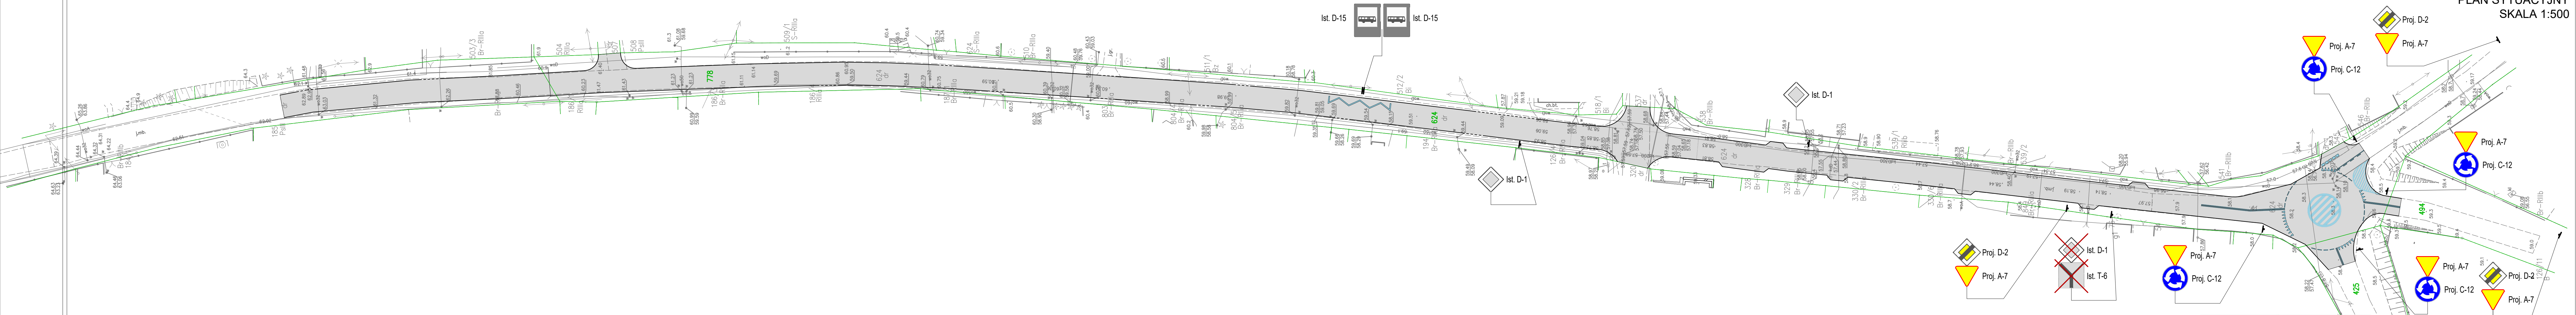

Zmiana stałej organizacji ruchu na drodze powiatowej nr 1384Z
 Kłodowo - Trzcisko-Zdrój - Warnice
 dz. ewid. nr 778, 624, 425, 494 obręb Żelechowo, gm. Widuchowa
PLAN SYTUACYJNY
 SKALA 1:500

- OBJAŚNIENIE OZNACZEŃ GRAFICZNYCH**
- ISTNIEJĄCE OZNAKOWANIE
 - PROJEKTOWANE OZNAKOWANIE
 - OZNAKOWANIE POZIOME
 - NR DZIAŁKI

Data opracowania: styczeń 2023r.	 Starostwo Powiatowe w Gryfinie Wydział Zarządzania Drogami ul. 11 Listopada 16D 74-101 Gryfino
Branża: DROGOWA	
Nazwa inwestycji: Zmiana stałej organizacji ruchu na drodze powiatowej nr 1384Z Kłodowo - Trzcisko-Zdrój - Warnice	
Adres inwestycji: dz. ewid. nr 778, 624, 425, 494 obręb Żelechowo gm. Widuchowa	Inwestor: POWIAT GRZYFIŃSKI ul. Sprzymierzonych 4 74-100 Gryfino
Opracował: mgr inż. Mirosław Klasa	Skala: 1:500 Nr rys.: Z1
PLAN SYTUACYJNY	