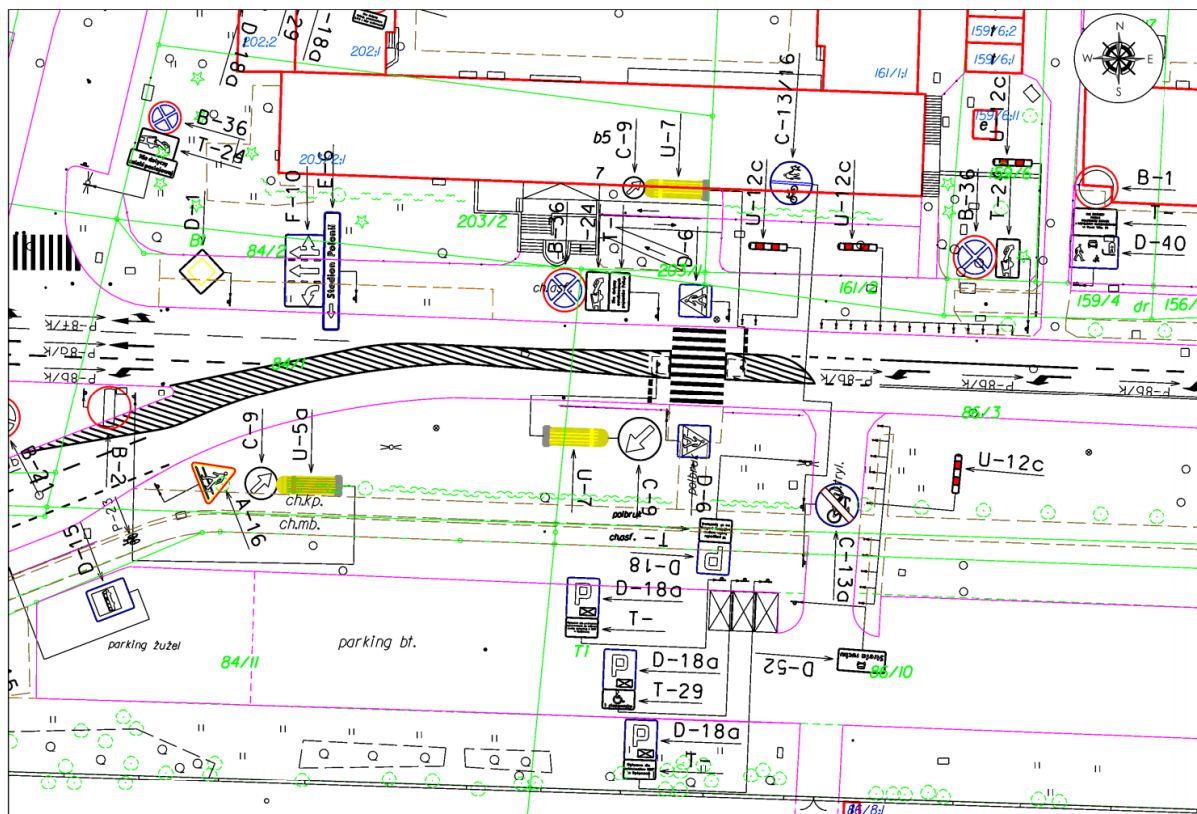

Tabela 1: Charakterystyka przejścia dla pieszych

Lp.	Lokalizacja	Kategoria	Klasa	Nr drogi	Dopuszczalna prędkość	Nr obrębu	Nr działki
1.	ul. Powstańców Wielkopolskich / KWP	Gminna	Z	-	50/60	178	86/3

OPIS LOKALIZACJI

ul. Powstańców Wielkopolskich / KWP	
Liczba stref przejść / przejazdów	1
Liczba pasów na przejściach	Po 1 pasie w każdą stronę rozdzielone ażylem dla pieszych

Przejście dla pieszych zlokalizowane jest bezpośrednio przy Komendzie Wojewódzkiej Policji w Bydgoszcy.

Rysunek 2: Lokalizacja przejścia dla pieszych nr 1

Rysunek 3: Powstańców Wielkopolskich / KWP - przejście dla pieszych na jezdni w kierunku ul. Wyszyńskiego

Omawiane przejście dla pieszych składa się z dwóch części za sprawą azylu dla pieszych, który dzieli poszczególne kierunki ruchu samochodowego. Samo przejście oznakowane jest znakami pionowymi D-6 zlokalizowanymi po obu stronach jezdni oraz oznakowaniem poziomym P-10 Przejście dla pieszych.

Rysunek 4: Organizacja ruchu drogowego w rejonie przejścia dla pieszych:
Powstańców Wielkopolskich / KWP