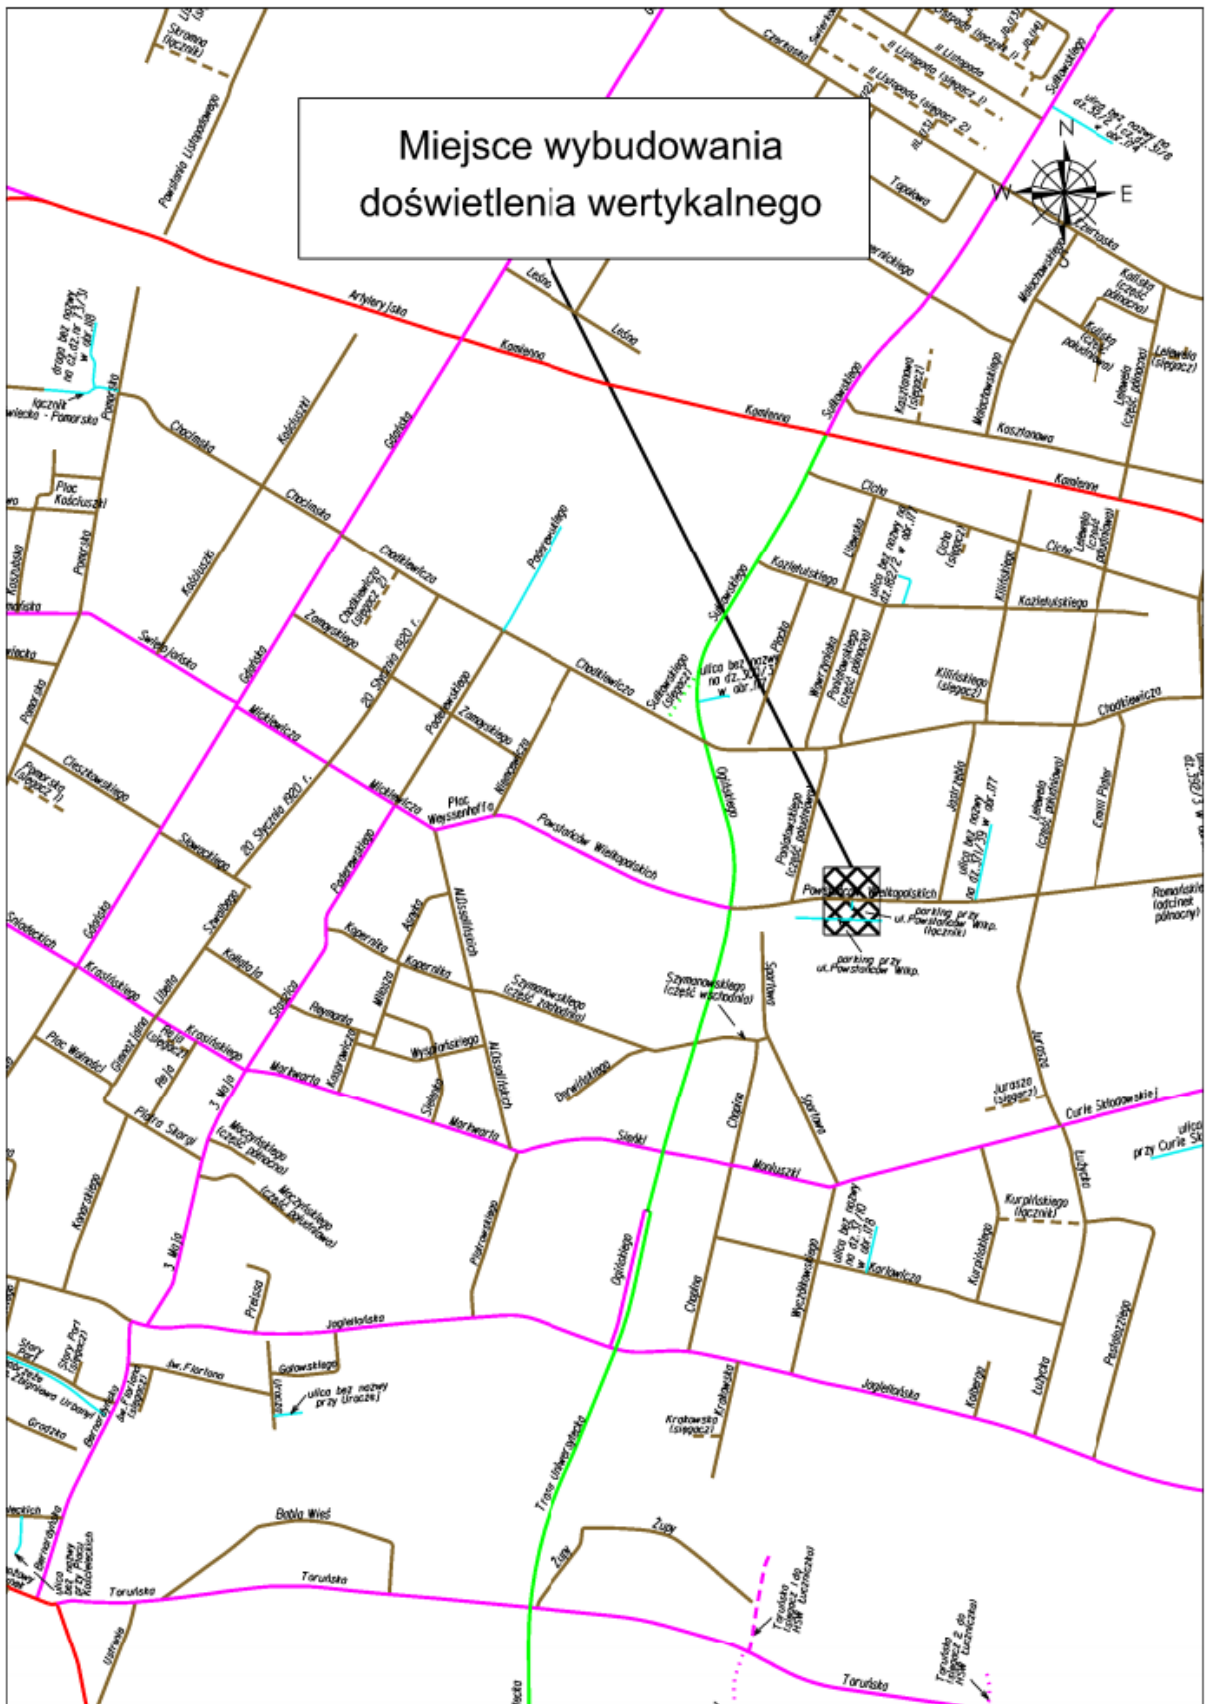

System oświetlenia wertykalnego na
istniejącym przejściu dla pieszych
na ul. Powstańców Wielkopolskich przy
Komendzie Wojewódzkiej Policji
w Bydgoszczy

Lokalizacja nr 1

Powstańców Wlkp. / KWP

Rysunek 1: Plan orientacyjny

Tabela 1: Charakterystyka przejścia dla pieszych

Lp.	Lokalizacja	Kategoria	Klasa	Nr drogi	Dopuszczalna prędkość	Nr obrębu	Nr działki
1.	ul. Powstańców Wielkopolskich / KWP	Gminna	Z	-	50/60	178	86/3

OPIS LOKALIZACJI

Przez wymienioną lokalizację poprowadzonych jest wiele linii autobusowej komunikacji publicznej. Lokalizacja w niedalekiej odległości od Szpitala Dziecięcego czy stadionu żużlowego wpływa na znaczny ruch pieszych.

Rysunek 2: Lokalizacja przejścia dla pieszych nr 1

Rysunek 3: Powstańców Wielkopolskich / KWP - przejście dla pieszych na jezdni w kierunku ul. Wyszyńskiego

Omawiane przejście dla pieszych składa się z dwóch części za sprawą azylu dla pieszych, który dzieli poszczególne kierunki ruchu samochodowego. Samo przejście oznakowane jest znakami pionowymi D-6 zlokalizowanymi po obu stronach jezdni oraz oznakowaniem poziomym P-10 Przejście dla pieszych.