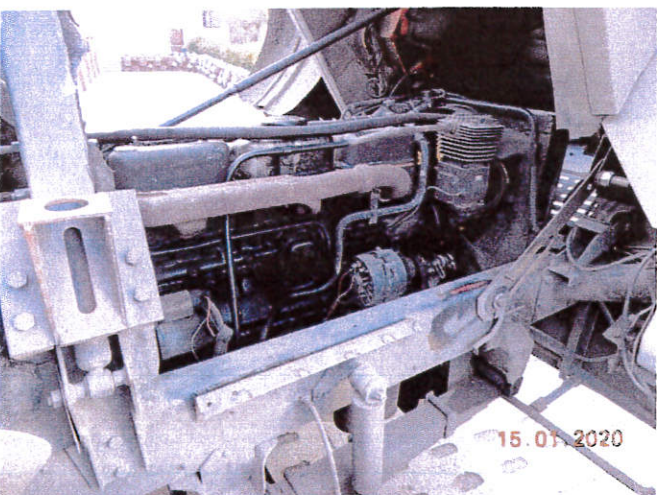

DOKUMENTACJA FOTOGRAFICZNA
do wyceny nr:PG/01/01/2020

z dnia:2020/01/16

DANE IDENTYFIKACYJNE POJAZDU

[C]I-2020

Marka: STAR

Model pojazdu: 1142

12.0t

Wersja: 1142 Turbo

Nr rejestracyjny: GKW99A7

Rok prod.:2000

Rodzaj pojazdu: Samochód ciężarowy

DSCN3188