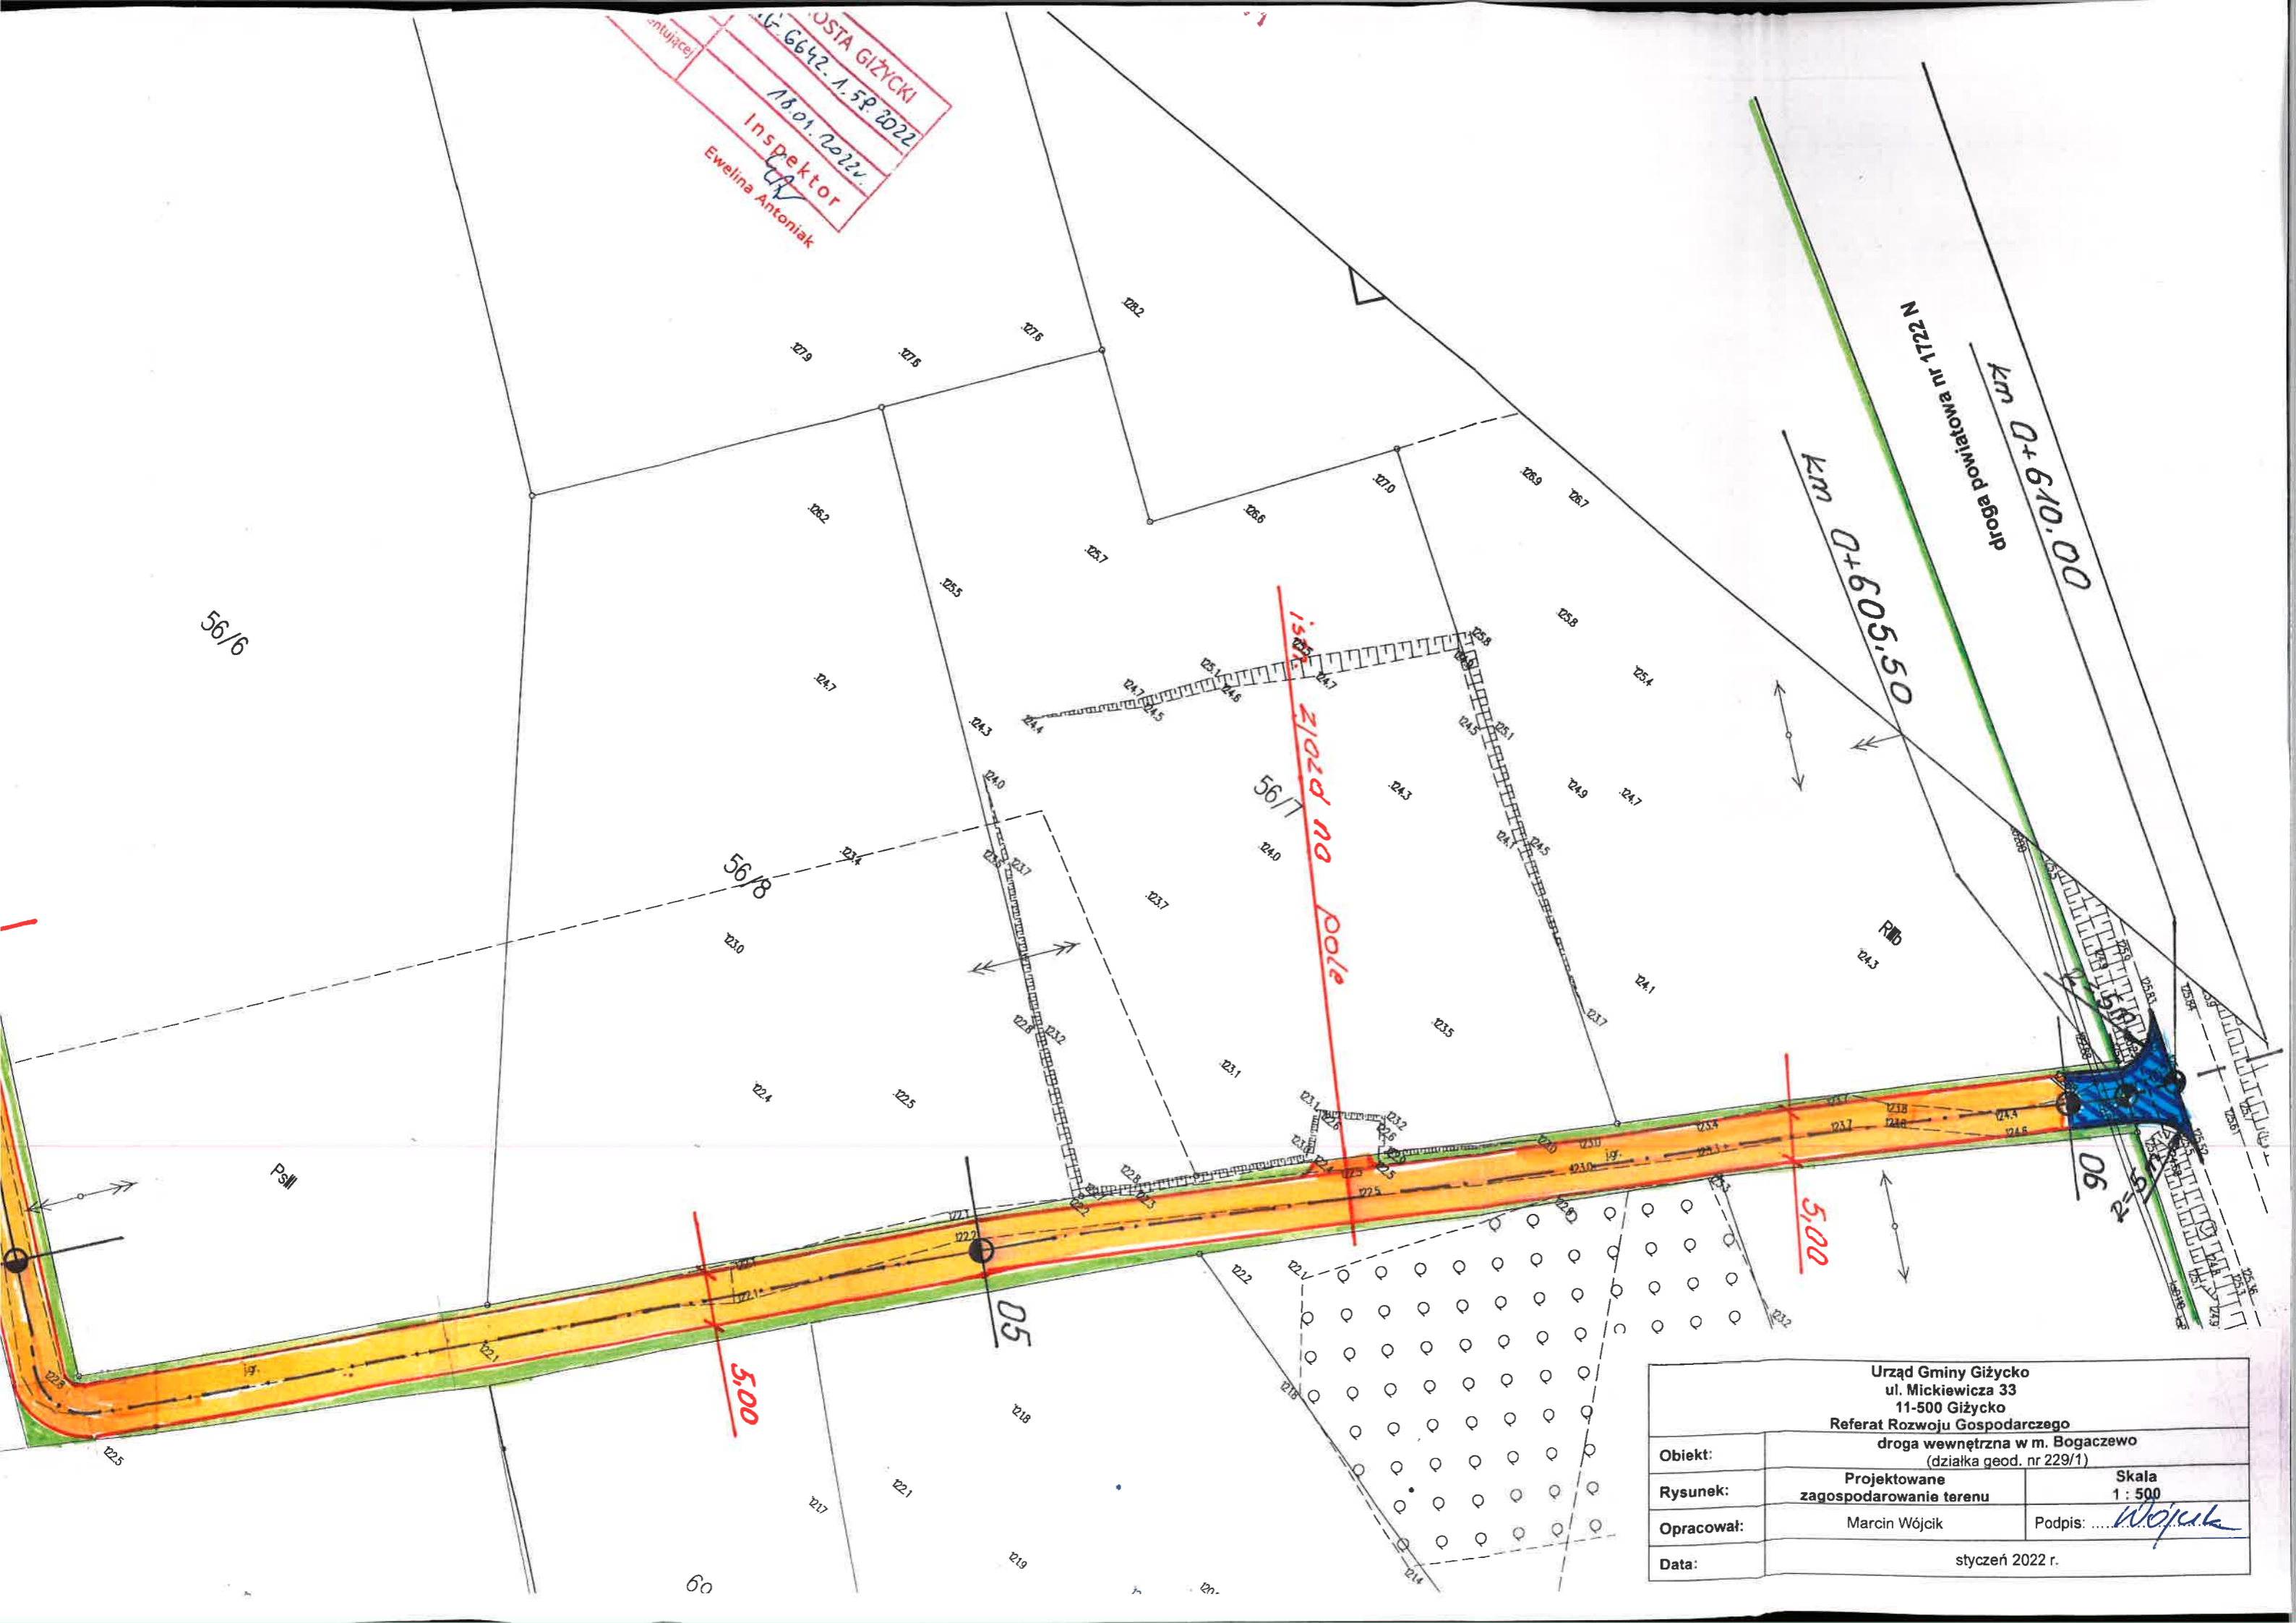

OSTA GIŻYCKI  
6642. 1. 5P. 2022  
18.01.2022  
Inspektor  
Ewelina Antoniak

Urząd Gminy Giżycko ul. Mickiewicza 33 11-500 Giżycko Referat Rozwoju Gospodarczego		
Objekt:	droga wewnętrzna w m. Bogaczewo (działka geod. nr 229/1)	
Rysunek:	Projektowane zagospodarowanie terenu	Skala 1 : 500
Opracował:	Marcin Wójcik	Podpis: ..... <i>Wójcik</i>
Data:	styczeń 2022 r.	