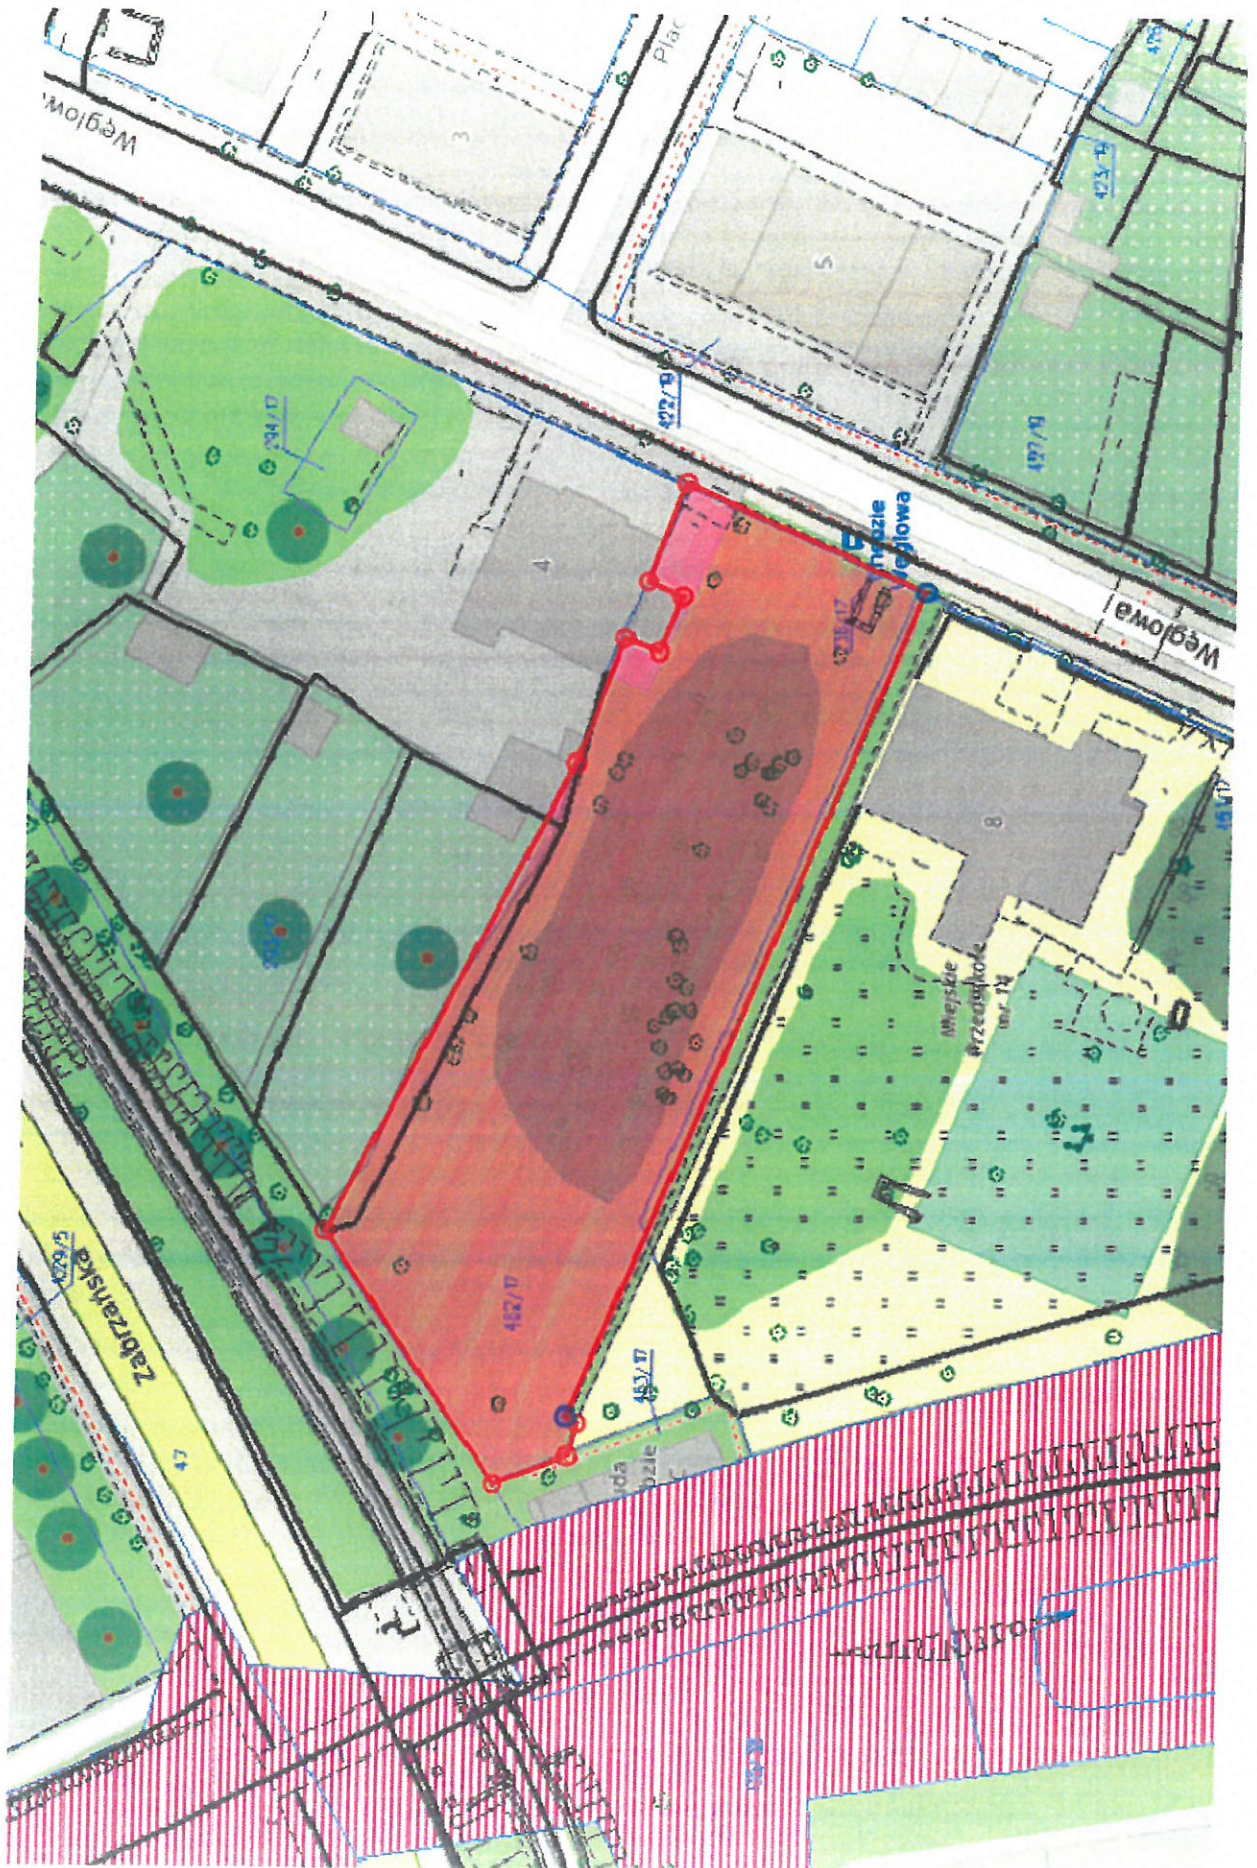

1. Skwer przy ul. Plac Szkolny (pow. 2.964 m²)

 *koszenie 2200 m²*

koszenie 1838n

2. Węglowa (pomiędzy kaplicą a przedszkolem)

2. Plac Szkolny (lewa strona- wjazd z ul. Piotra Niedurnego) (pow. 5.004 m²)

3. Węglowa- Plac Szkolny

koszenie 600 m²

4. Wjazd z ronda na DTŚ (lewa strona)

koszenie 947 m²

5. Piotra Niedurnego (wejście na pętlę tramwajową koło budki)

Koszenie 257n

6. Jana Styczyńskiego- Józefa Szafranka

koszenie 890 m²

7. Szafranka 4-8 a ekranem akustycznym DTŚ

koszenie 1115 m²

9. Pobocza ciągu pieszego od ul. Piotra Niedurnego do ul. Józefa Szafranka

420 m²