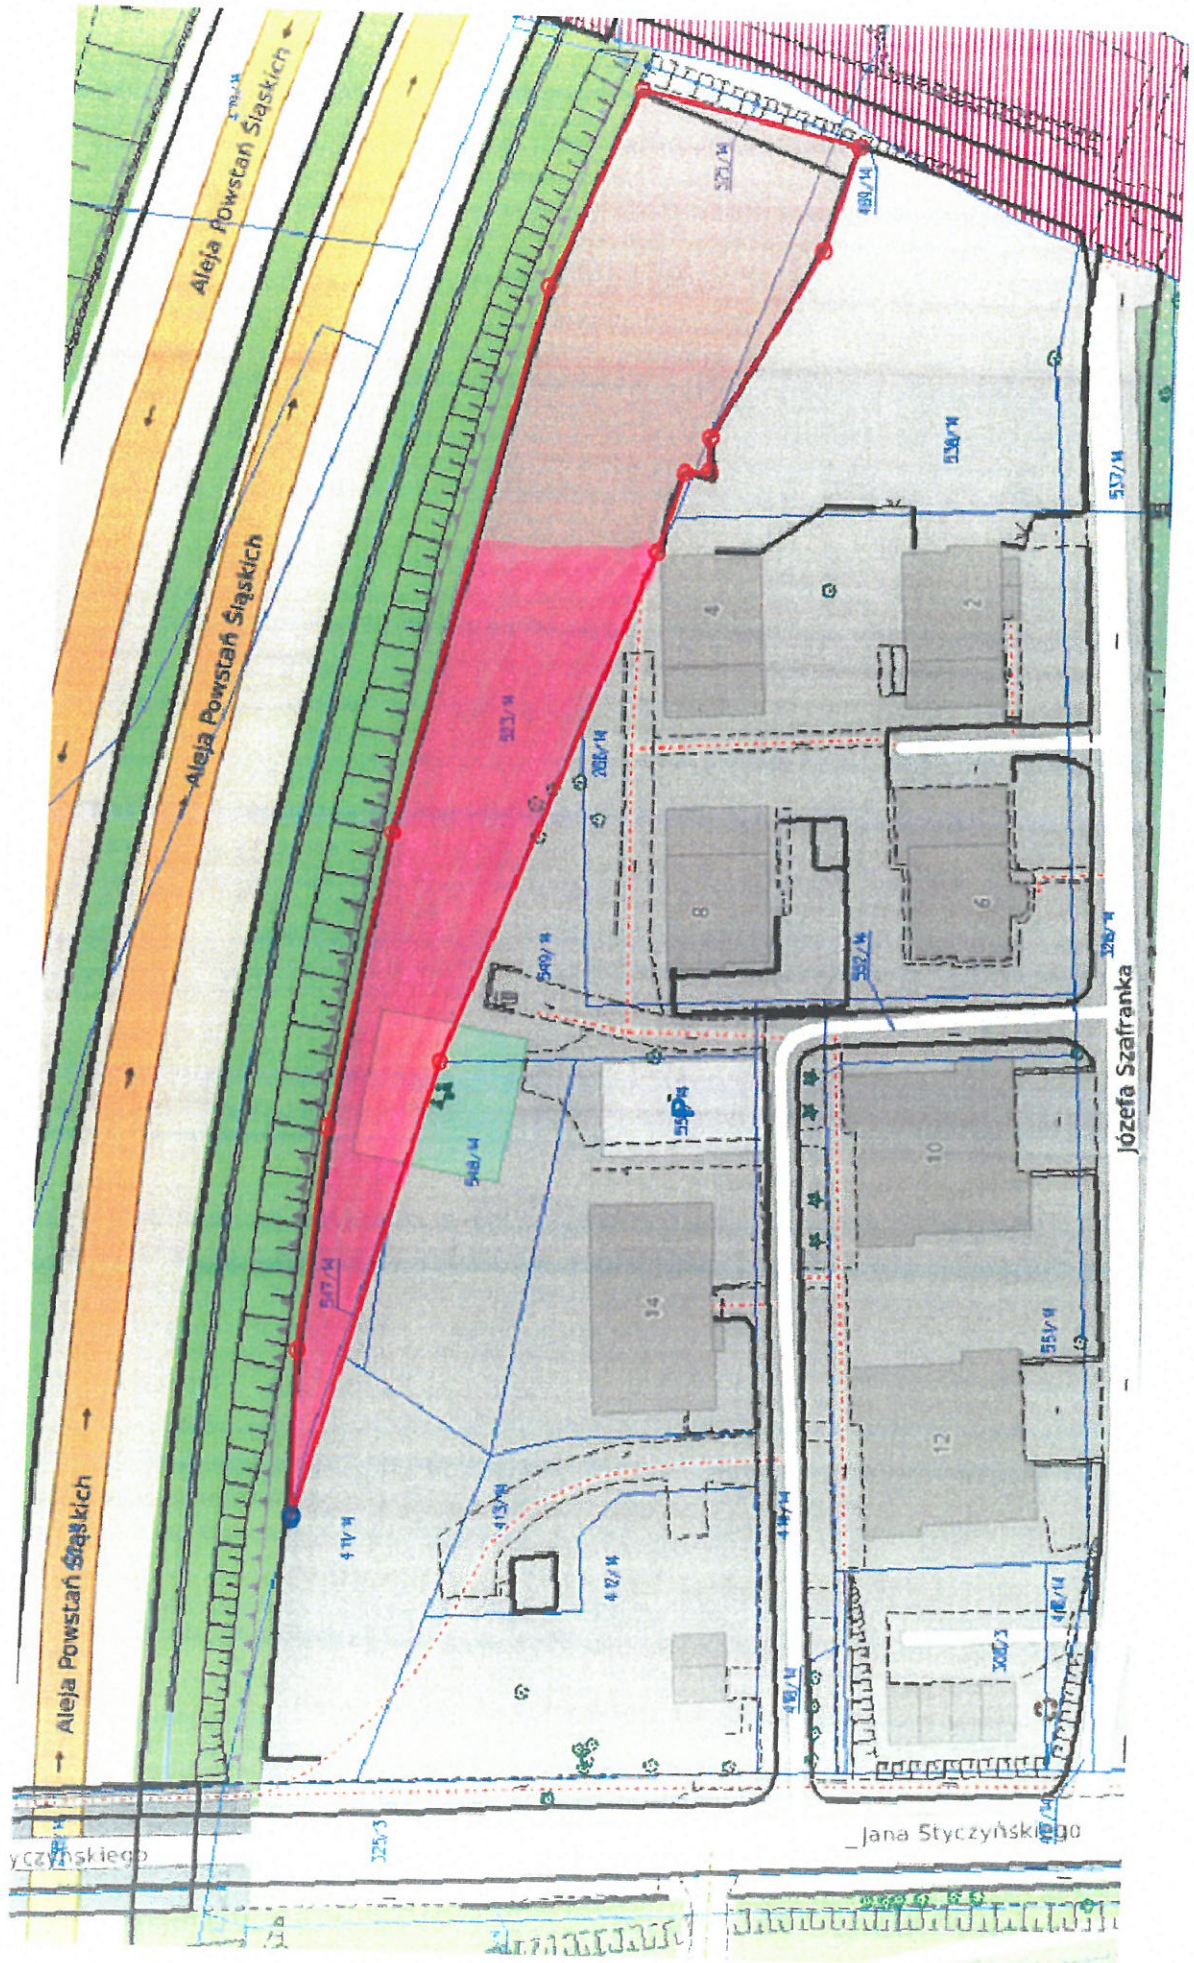

1. Skwer przy ul. Plac Szkolny (pow. 2.964 m²)

 *koszenie 2200 m²*

koszenie 1838n

2. Węglowa (pomiędzy kaplicą a przedszkolem)

2. Plac Szkolny (lewa strona- wjazd z ul. Piotra Niedurnego) (pow. 5.004 m²)

3. Węglowa- Plac Szkolny

koszenie 600 m²

4. Wjazd z ronda na DTŚ (lewa strona)

koszenie 947 m²

5. Piotra Niedurnego (wejście na pętlę tramwajową koło budki)

Koszenie 257n

6. Jana Styczyńskiego- Józefa Szafranka

koszenie 890 m²

7. Szafranka 4-8 a ekranem akustycznym DTŚ

koszenie 1115 m²

9. Pobocza ciągu pieszego od ul. Piotra Niedurnego do ul. Józefa Szafranka

420 m²