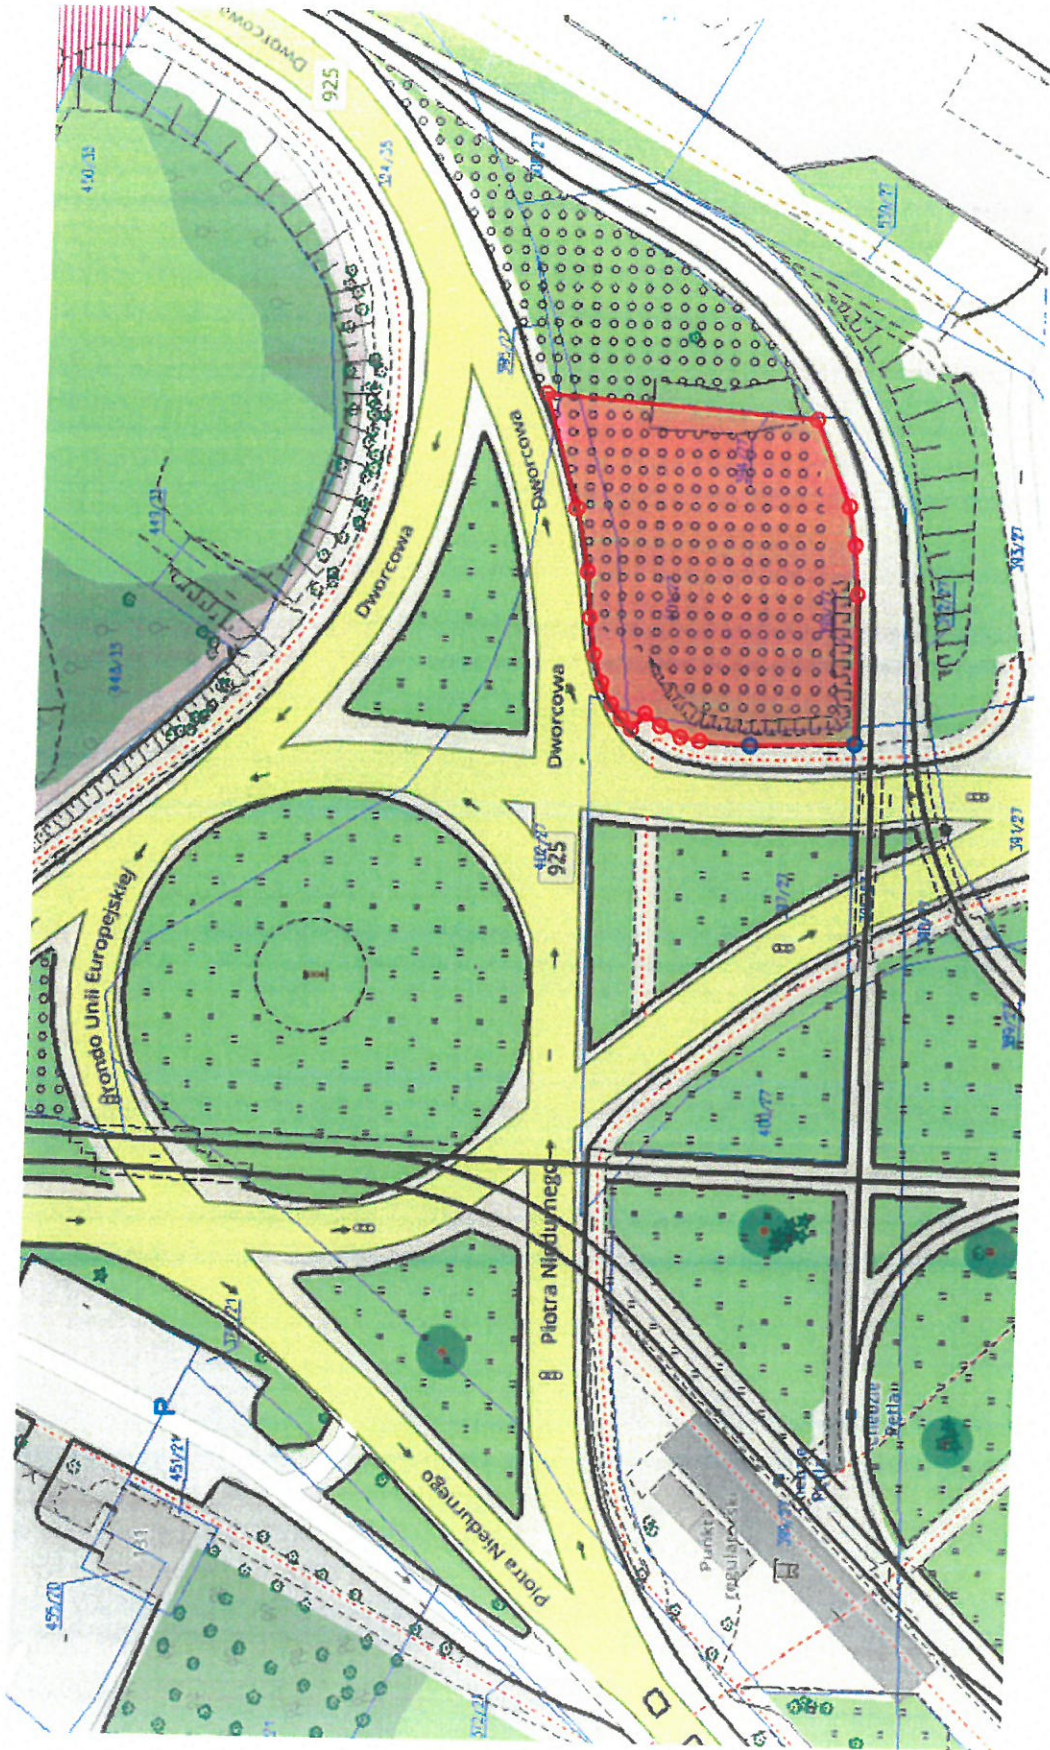

1. Skwer przy ul. Plac Szkolny (pow. 2.964 m²)

 *koszenie 2200 m²*

koszenie 1838n

2. Węglowa (pomiędzy kaplicą a przedszkolem)

2. Plac Szkolny (lewa strona- wjazd z ul. Piotra Niedurnego) (pow. 5.004 m²)

3. Węglowa- Plac Szkolny

koszenie 600 m²

4. Wjazd z ronda na DTŚ (lewa strona)

koszenie 947 m²

5. Piotra Niedurnego (wejście na pętlę tramwajową koło budki)

Koszenie 257n

6. Jana Styczyńskiego- Józefa Szafranka

koszenie 890 m²

7. Szafranka 4-8 a ekranem akustycznym DTŚ

koszenie 1115 m²

9. Pobocza ciągu pieszego od ul. Piotra Niedurnego do ul. Józefa Szafranka

420 m²