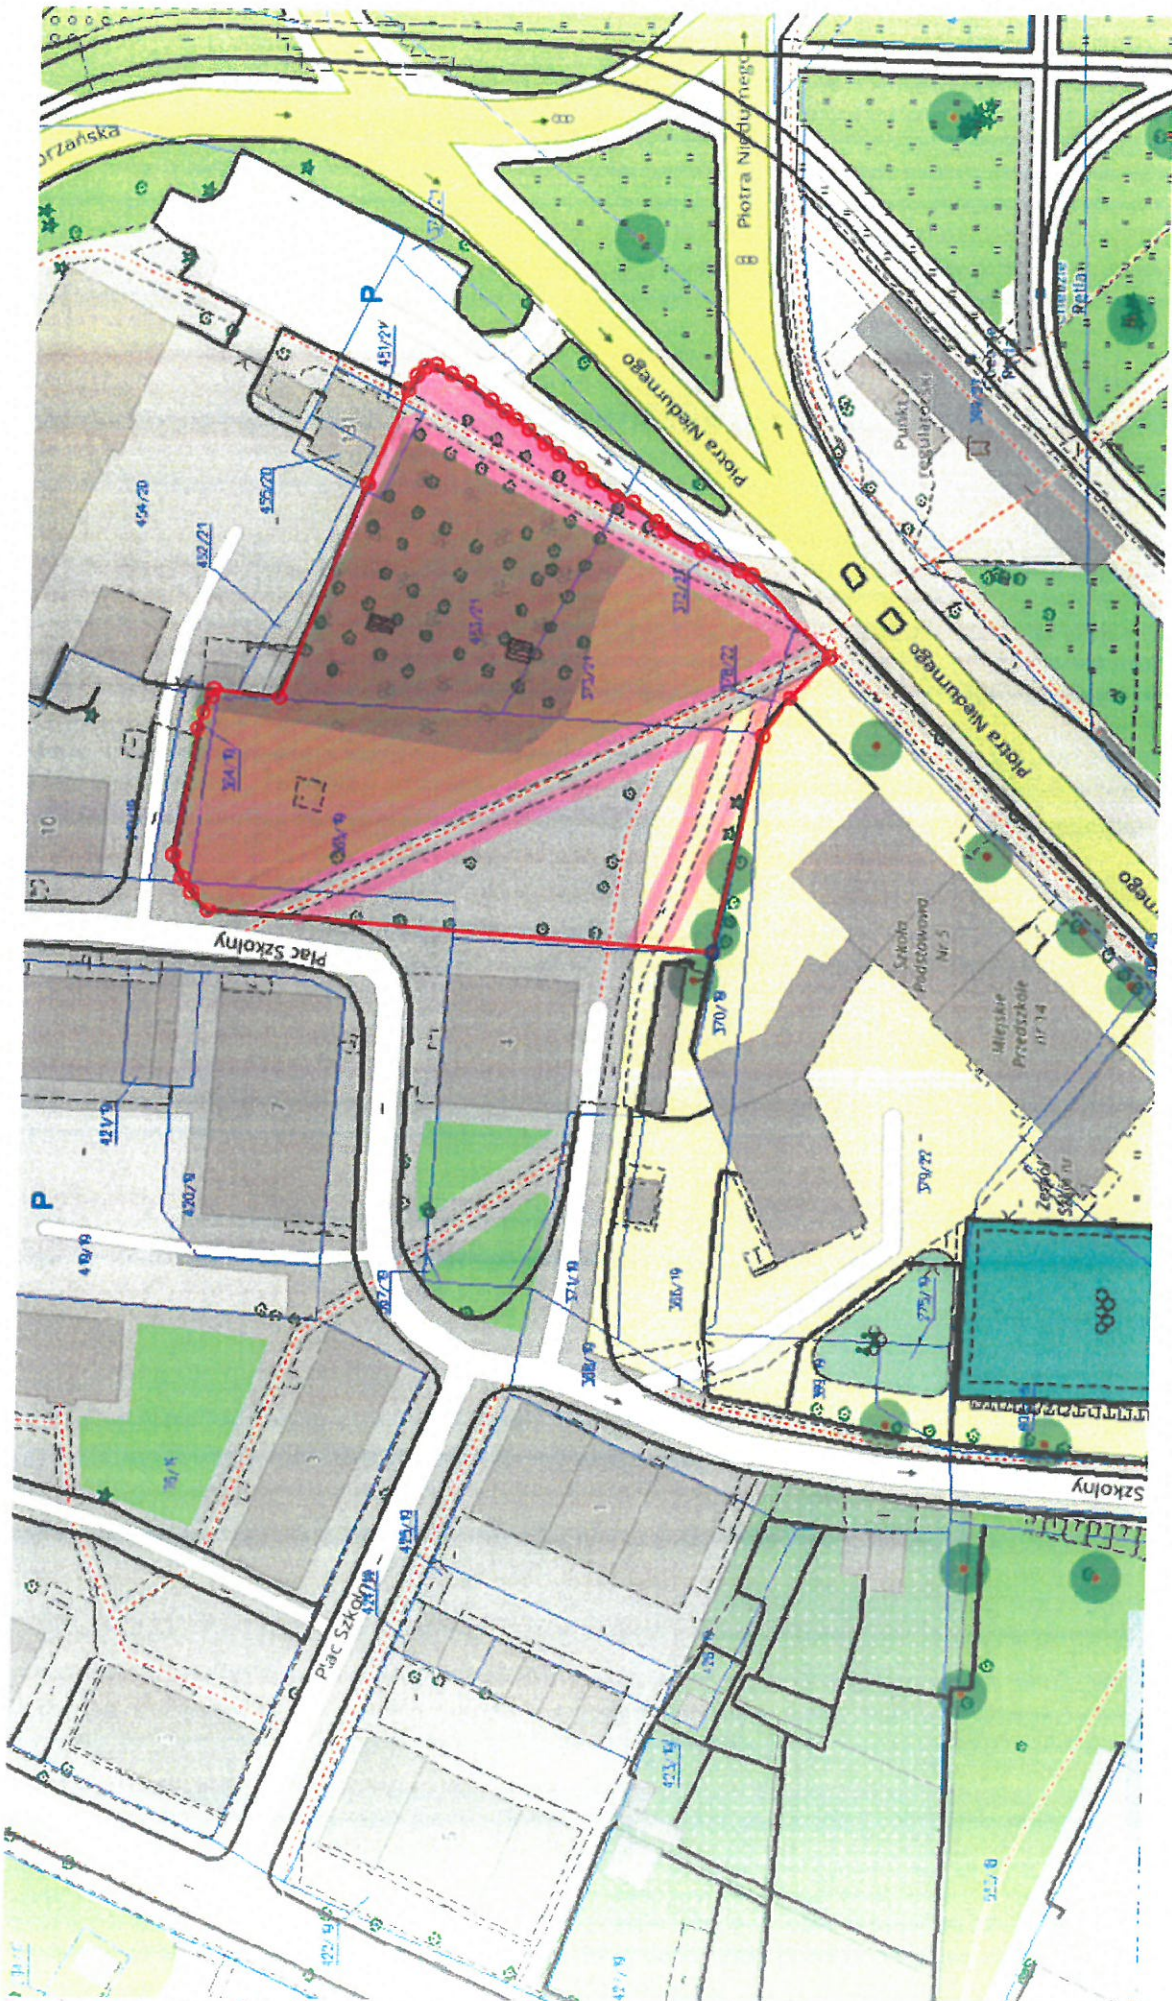

1. Skwer przy ul. Plac Szkolny (pow. 2.964 m²)

 *koszenie 2200 m²*

koszenie 1838n

2. Węglowa (pomiędzy kaplicą a przedszkolem)

2. Plac Szkolny (lewa strona- wjazd z ul. Piotra Niedurnego) (pow. 5.004 m²)

3. Węglowa- Plac Szkolny

koszenie 600 m²

4. Wjazd z ronda na DTŚ (lewa strona)

koszenie 947 m²

5. Piotra Niedurnego (wejście na pętlę tramwajową koło budki)

Koszenie 257n

6. Jana Styczyńskiego- Józefa Szafranka

koszenie 890 m²

7. Szafranka 4-8 a ekranem akustycznym DTŚ

koszenie 1115 m²

9. Pobocza ciągu pieszego od ul. Piotra Niedurnego do ul. Józefa Szafranka

420 m²