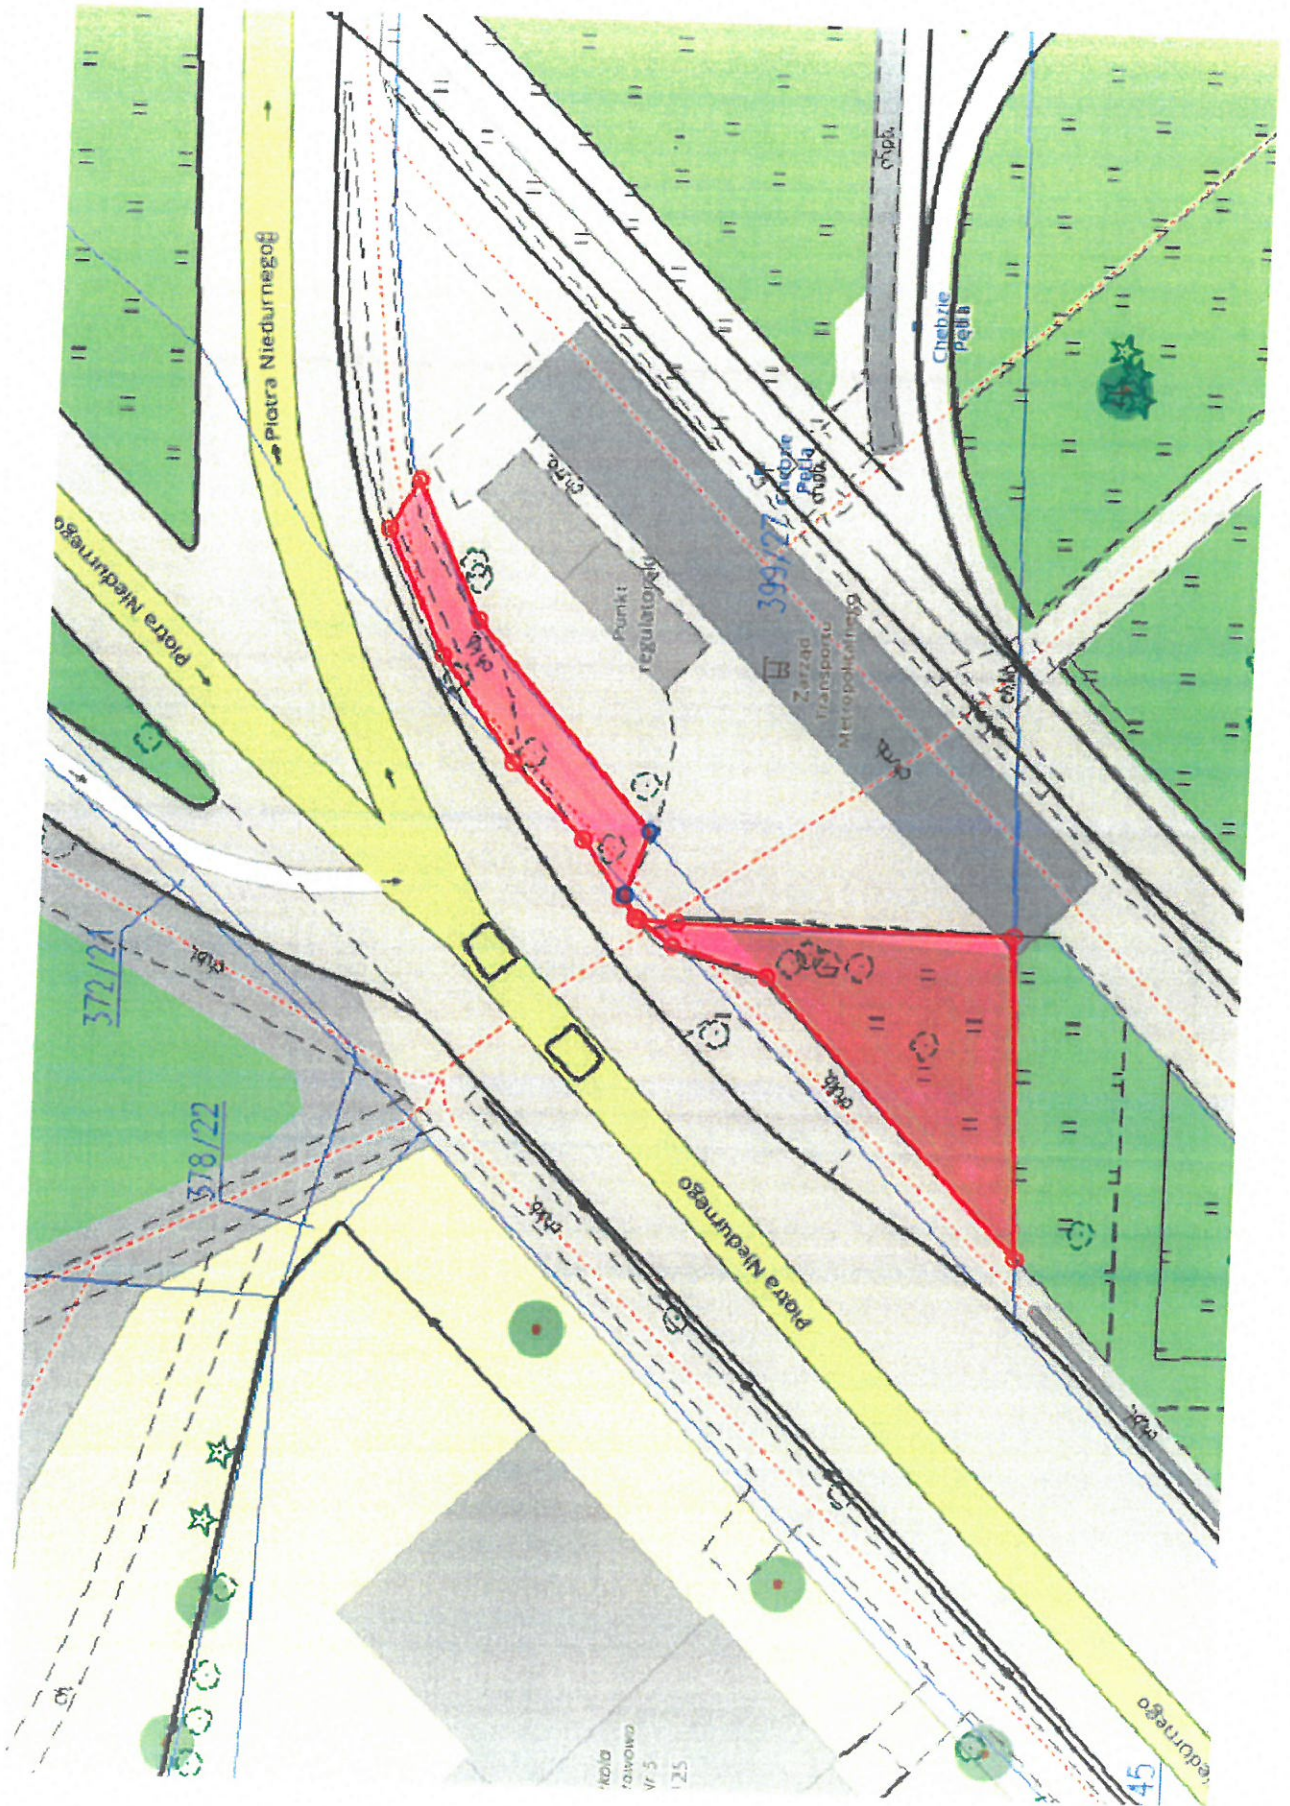

1. Skwer przy ul. Plac Szkolny (pow. 2.964 m²)

 *koszenie 2200 m²*

koszenie 1838n

2. Węglowa (pomiędzy kaplicą a przedszkolem)

2. Plac Szkolny (lewa strona- wjazd z ul. Piotra Niedurnego) (pow. 5.004 m²)

3. Węglowa- Plac Szkolny

koszenie 600 m²

4. Wjazd z ronda na DTŚ (lewa strona)

koszenie 947 m²

5. Piotra Niedurnego (wejście na pętlę tramwajową koło budki)

Koszenie 257n

6. Jana Styczyńskiego- Józefa Szafranka

koszenie 890 m²

7. Szafranka 4-8 a ekranem akustycznym DTŚ

koszenie 1115 m²

9. Pobocza ciągu pieszego od ul. Piotra Niedurnego do ul. Józefa Szafranka

420 m²