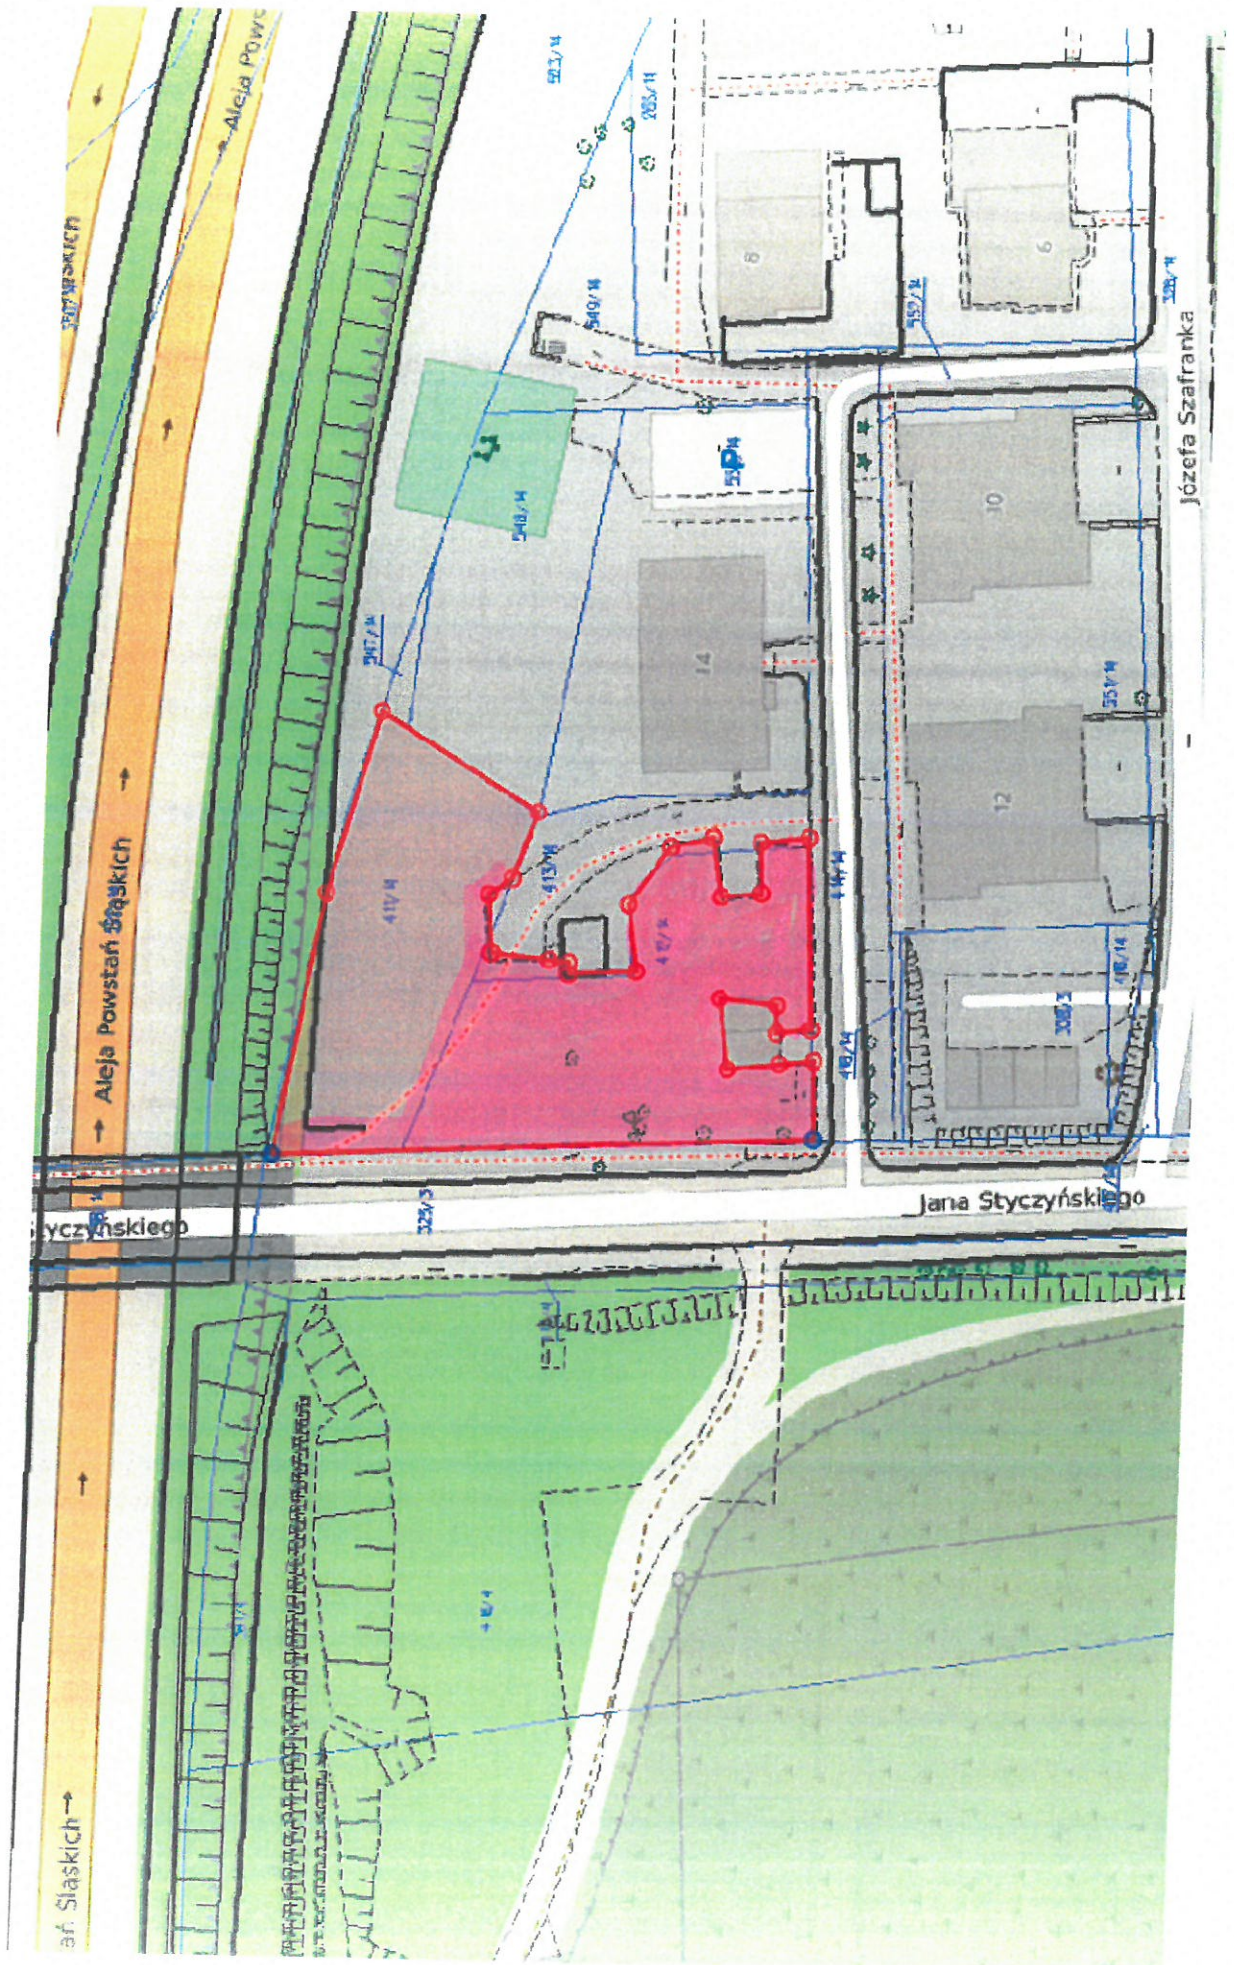

1. Skwer przy ul. Plac Szkolny (pow. 2.964 m²)

 *koszenie 2200 m²*

koszenie 1838n

2. Węglowa (pomiędzy kaplicą a przedszkolem)

2. Plac Szkolny (lewa strona- wjazd z ul. Piotra Niedurnego) (pow. 5.004 m²)

3. Węglowa- Plac Szkolny

koszenie 600 m²

4. Wjazd z ronda na DTŚ (lewa strona)

koszenie 947 m²

5. Piotra Niedurnego (wejście na pętlę tramwajową koło budki)

Koszenie 257n

6. Jana Styczyńskiego- Józefa Szafranka

koszenie 890 m²

7. Szafranka 4-8 a ekranem akustycznym DTŚ

koszenie 1115 m²

9. Pobocza ciągu pieszego od ul. Piotra Niedurnego do ul. Józefa Szafranka

420 m²