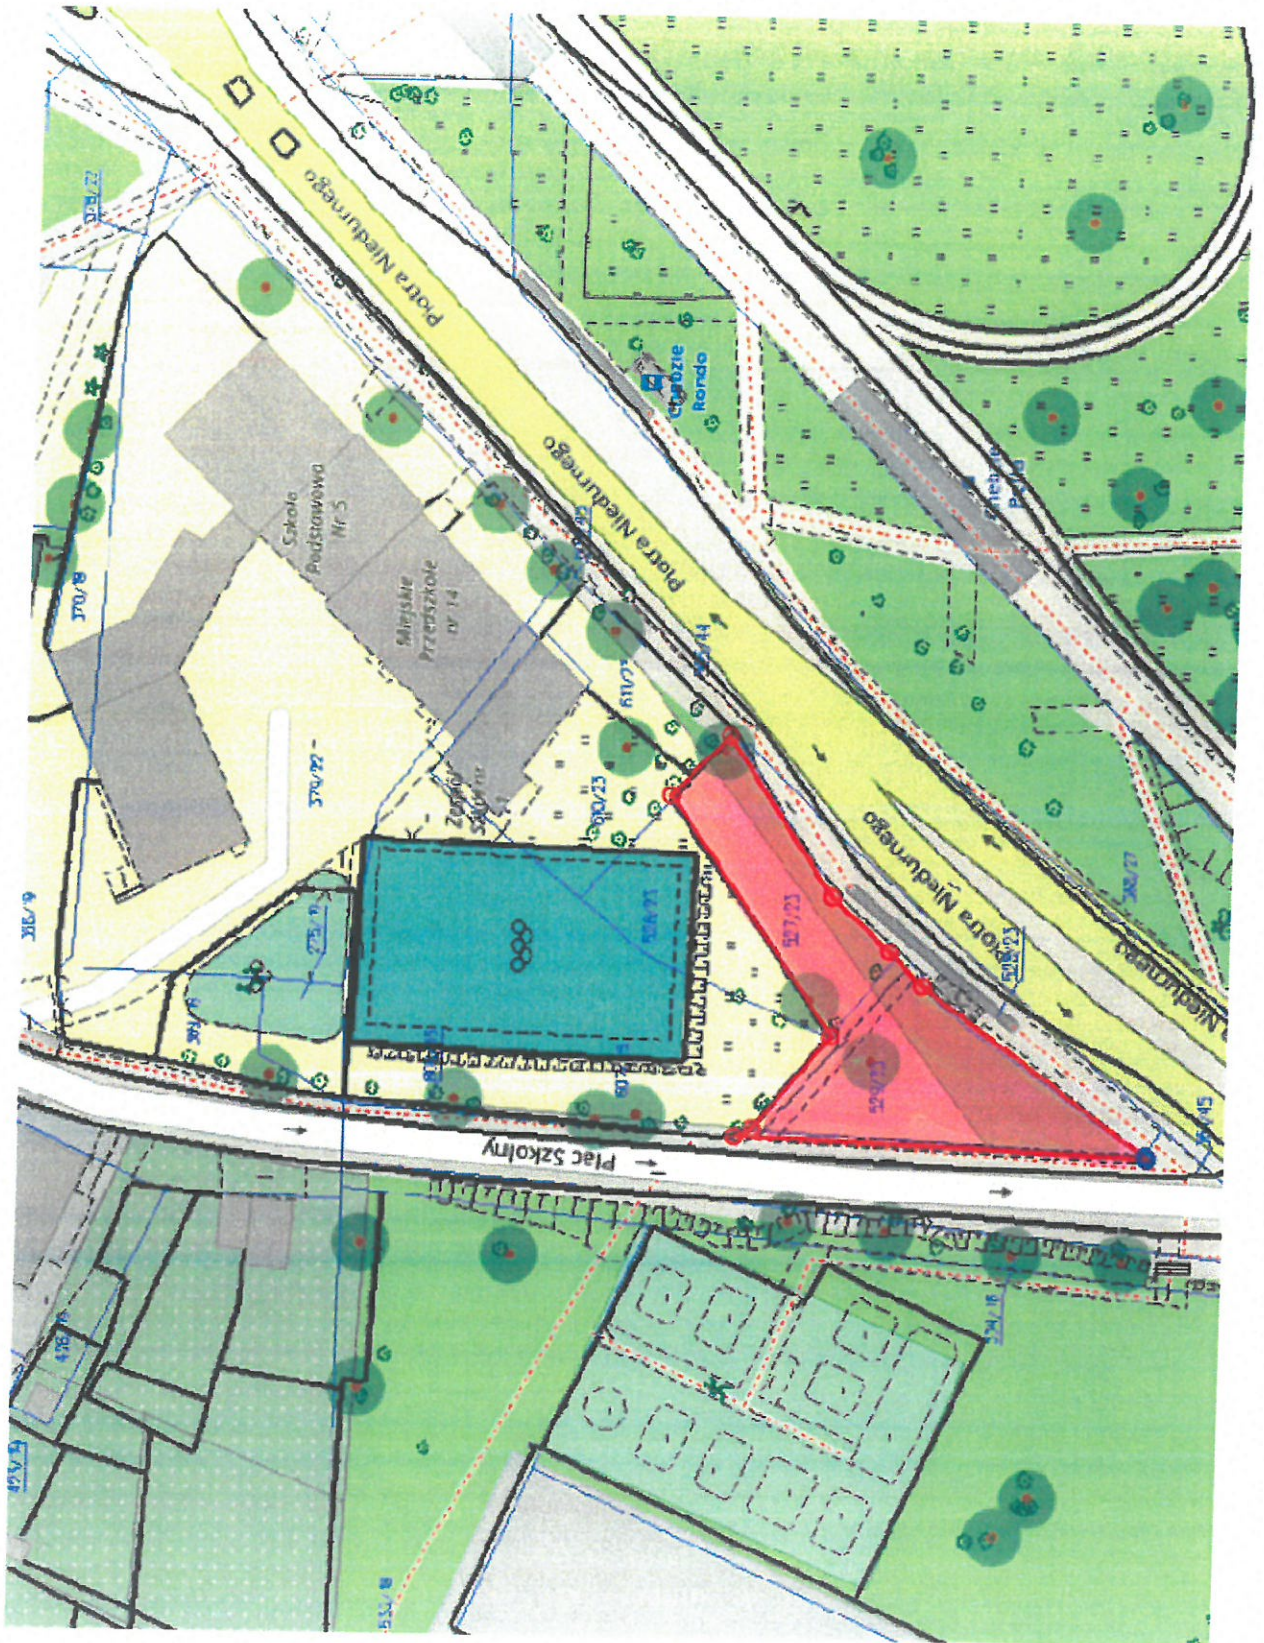

1. Skwer przy ul. Plac Szkolny (pow. 2.964 m²)

 *koszenie 2200 m²*

koszenie 1838n

2. Węglowa (pomiędzy kaplicą a przedszkolem)

2. Plac Szkolny (lewa strona- wjazd z ul. Piotra Niedurnego) (pow. 5.004 m²)

3. Węglowa- Plac Szkolny

koszenie 600 m²

4. Wjazd z ronda na DTŚ (lewa strona)

koszenie 947 m²

5. Piotra Niedurnego (wejście na pętlę tramwajową koło budki)

Koszenie 257n

6. Jana Styczyńskiego- Józefa Szafranka

koszenie 890 m²

7. Szafranka 4-8 a ekranem akustycznym DTŚ

koszenie 1115 m²

9. Pobocza ciągu pieszego od ul. Piotra Niedurnego do ul. Józefa Szafranka

420 m²