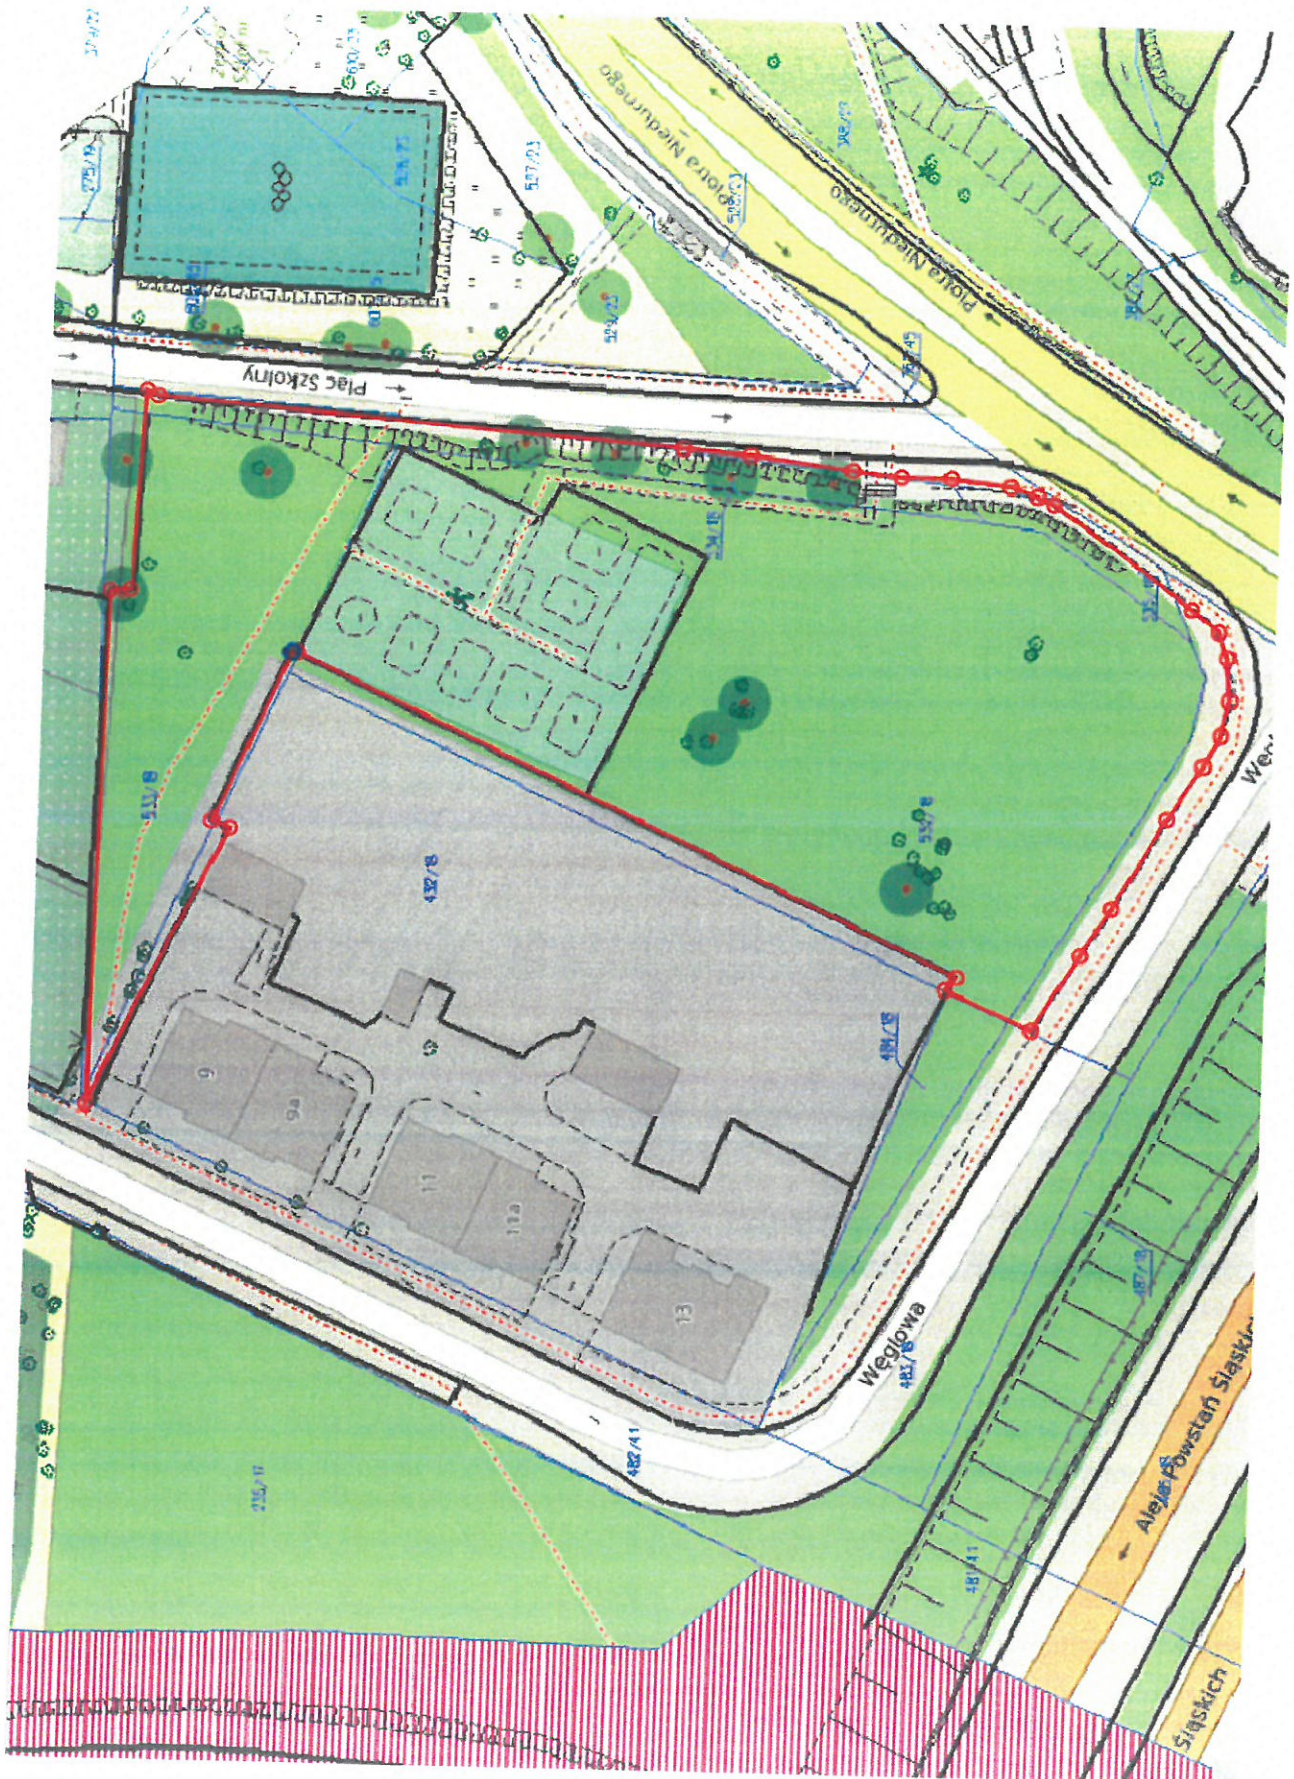

1. Skwer przy ul. Plac Szkolny (pow. 2.964 m²)

 *koszenie 2200 m²*

koszenie 1838n

2. Węglowa (pomiędzy kaplicą a przedszkolem)

2. Plac Szkolny (lewa strona- wjazd z ul. Piotra Niedurnego) (pow. 5.004 m²)

3. Węglowa- Plac Szkolny

koszenie 600 m²

4. Wjazd z ronda na DTŚ (lewa strona)

koszenie 947 m²

5. Piotra Niedurnego (wejście na pętlę tramwajową koło budki)

Koszenie 257n

6. Jana Styczyńskiego- Józefa Szafranka

koszenie 890 m²

7. Szafranka 4-8 a ekranem akustycznym DTŚ

koszenie 1115 m²

9. Pobocza ciągu pieszego od ul. Piotra Niedurnego do ul. Józefa Szafranka

420 m²