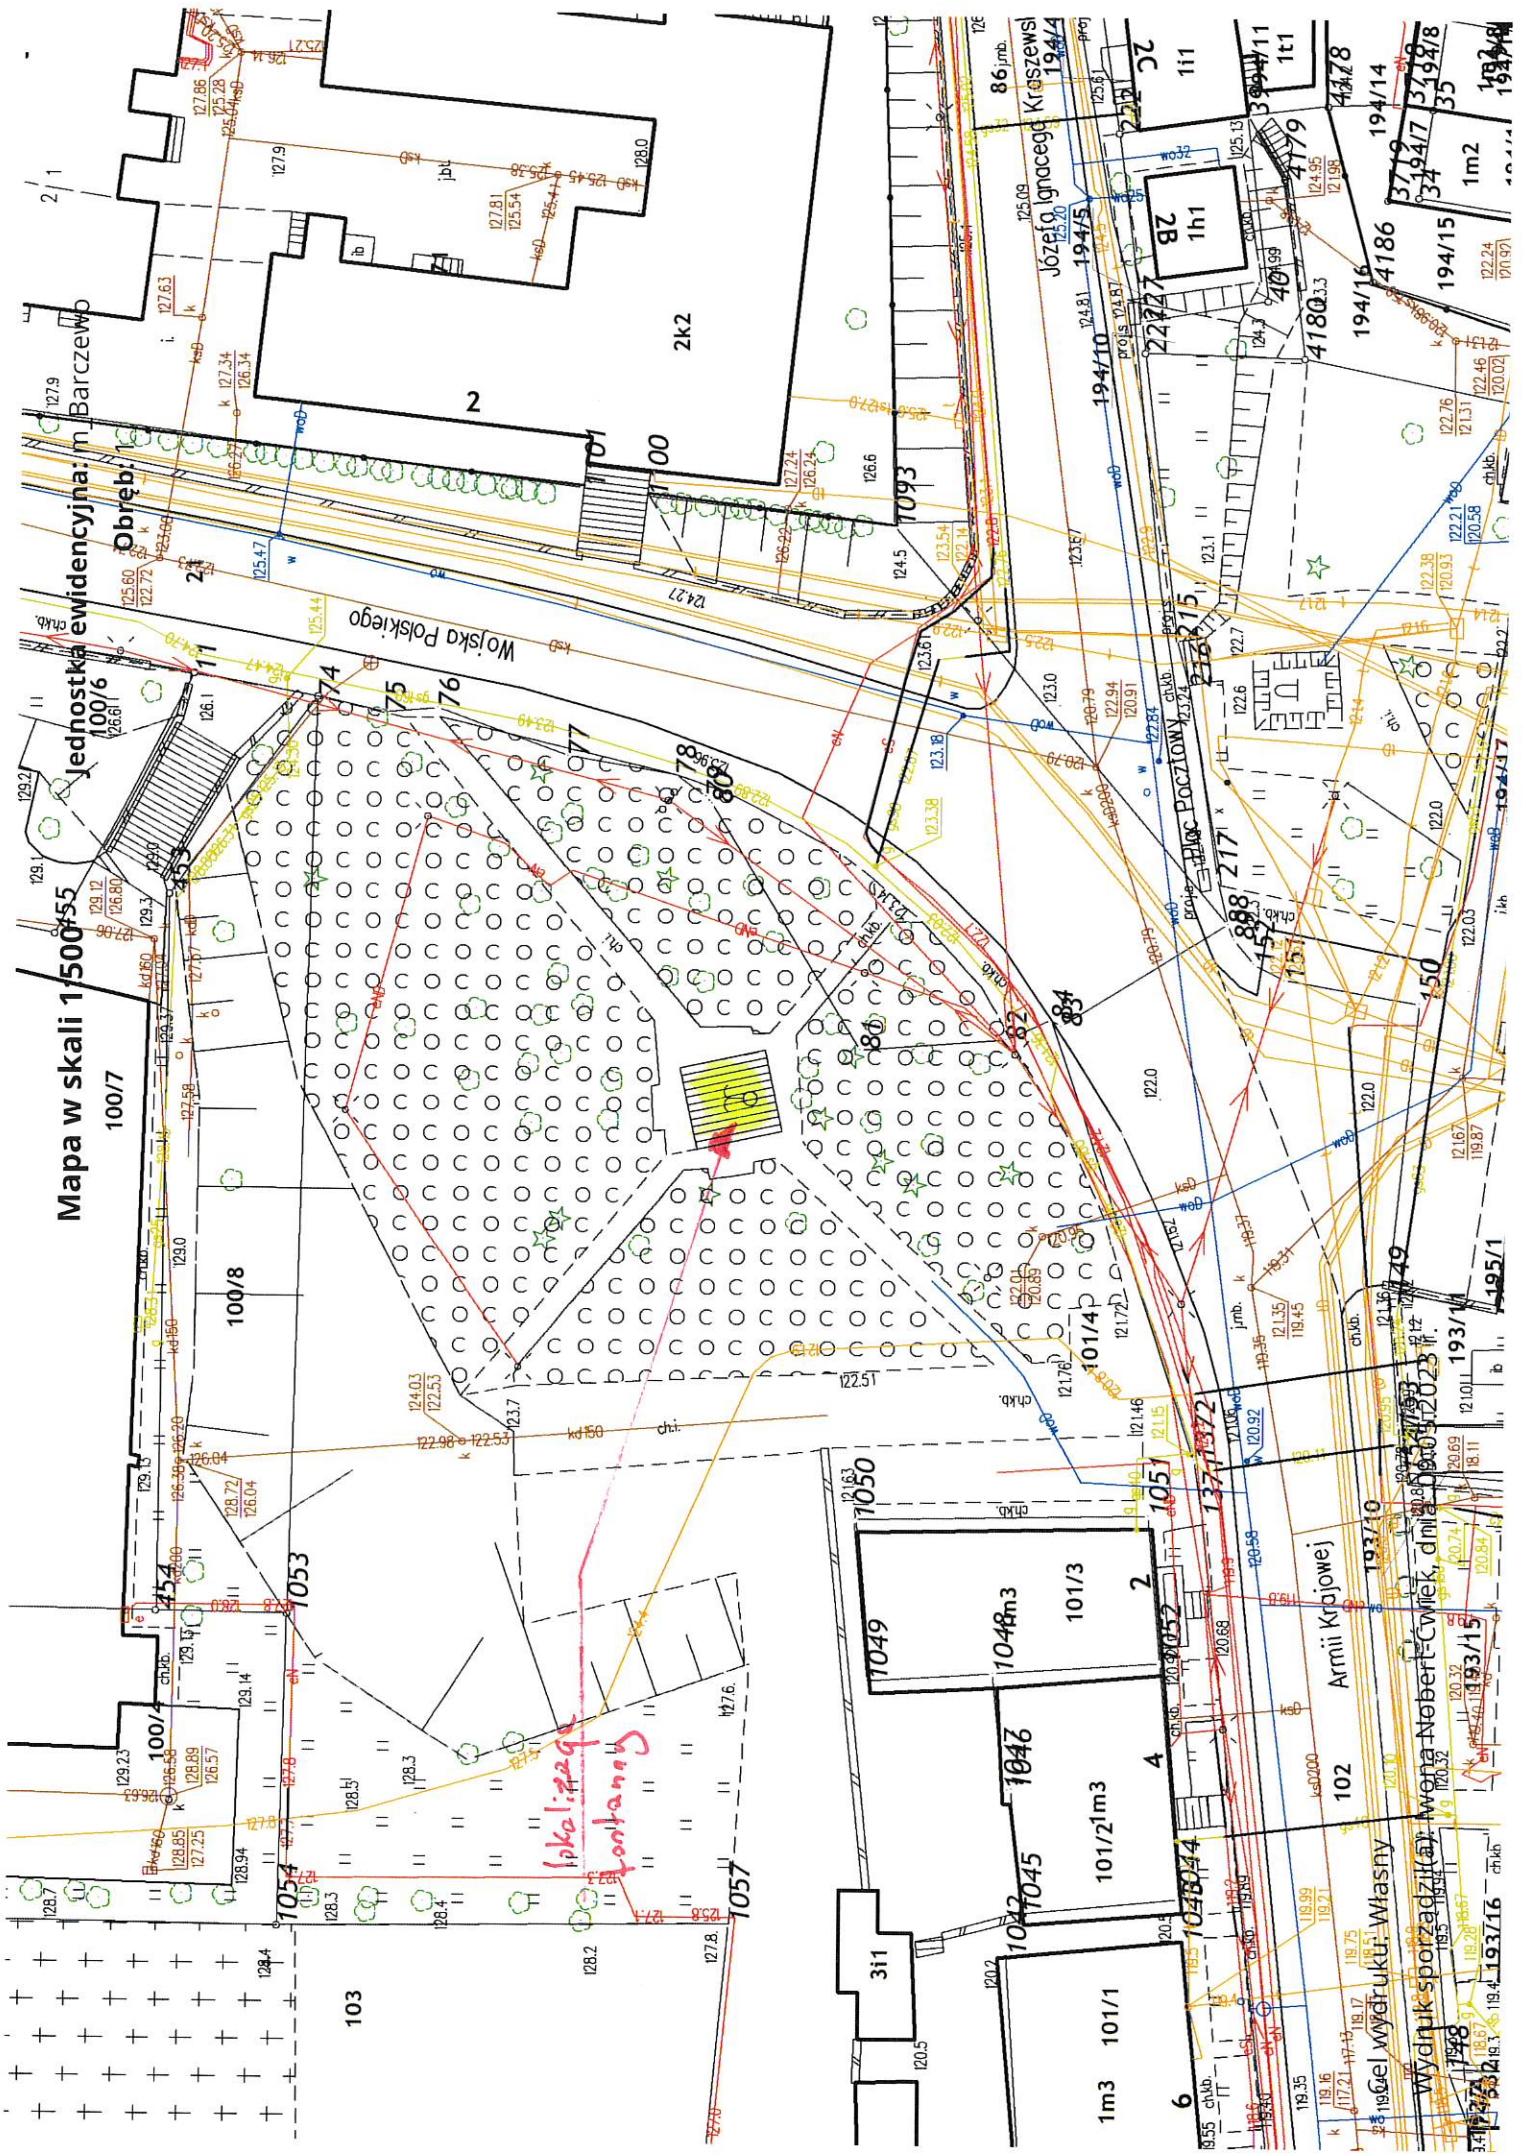

Mapa w skali 1/500

Jednostka ewidencyjna: m/Barczewo

fontanna

Wydruk sporządzony przez Wydział Geodezji i Kartografii Urzędu Miasta Barczewo