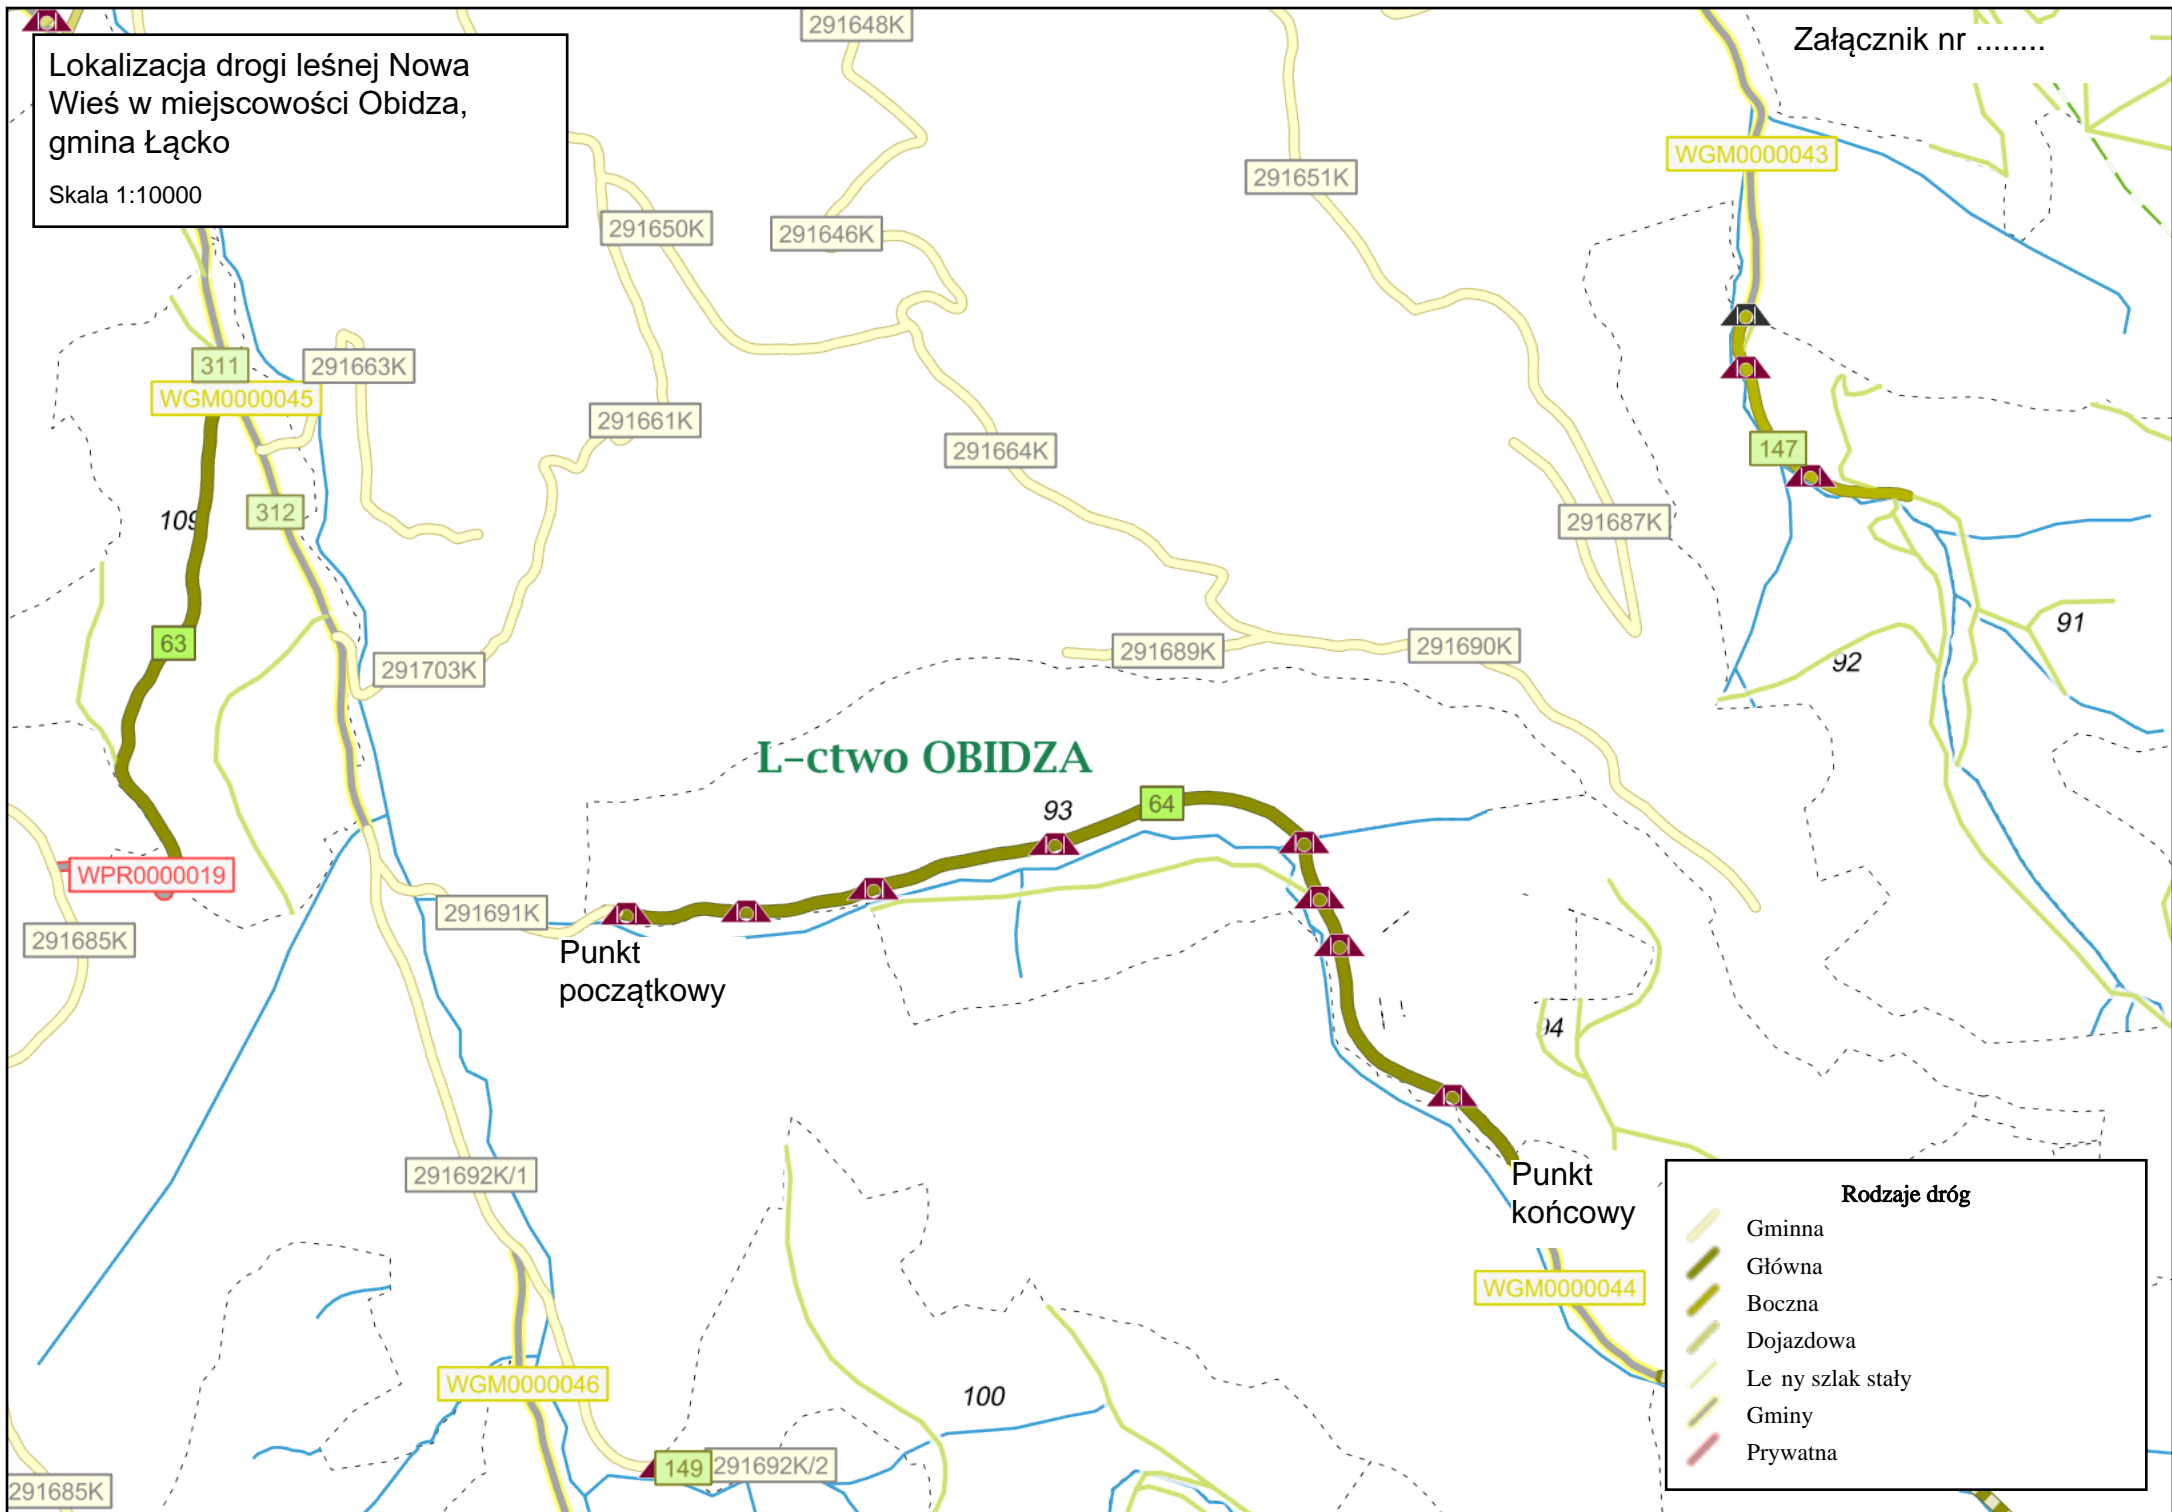

Lokalizacja drogi leśnej Nowa  
Wieś w miejscowości Obidza,  
gmina Łącko

Skala 1:10000

Załącznik nr .....

L-ctwo OBIDZA

Punkt początkowy

Punkt końcowy

Rodzaje dróg	
	Gminna
	Główna
	Boczna
	Dojazdowa
	Leśny szlak stały
	Gminy
	Prywatna